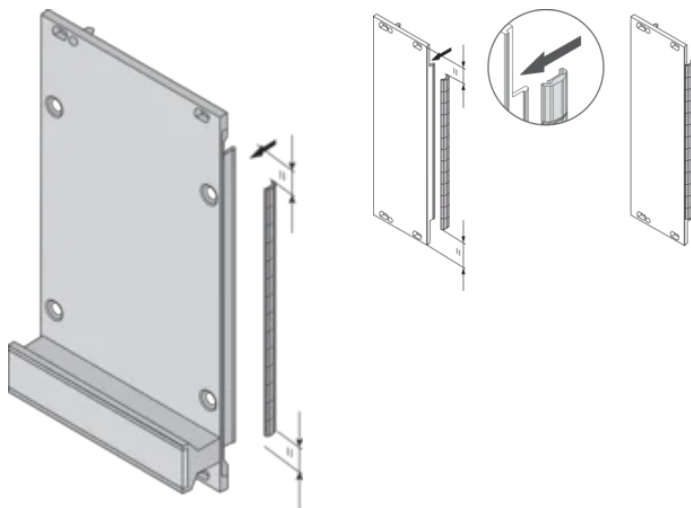

Hoeveelheid in verpakking: 100

Materiaal: Roestvrij staal

Productserie: EuropacPRO; RatiopacPRO; RatiopacPRO air; PropacPRO; Plug-in-eenheid frametype

Producttype: Afschermingsset

Rekbreedte: 100HP

Werkt met: Subracks; Omkastingen; Frontpanelen

Gross Weight: 0.072kg

AANVULLENDE PRODUCTGEGEVENS

EMC-pakkingen (roestvrij) zijn vereist voor de afscherming van de voorpanelen.

DIAGRAMMEN

WAARSCHUWING

---

nVent-producten moeten alleen worden geïnstalleerd en gebruikt zoals aangegeven in de instructiebladen en trainingsmateriaal van nVent. Instructiebladen zijn beschikbaar op www.nvent.com en bij uw nVent klantenservicevertegenwoordiger. Onjuiste installatie, misbruik, verkeerde toepassing of ander falen om de instructies en waarschuwingen van nVent volledig te volgen, kan leiden tot productstoringen, schade aan eigendommen, ernstig lichamelijk letsel en de dood en/of uw garantie ongeldig maken.