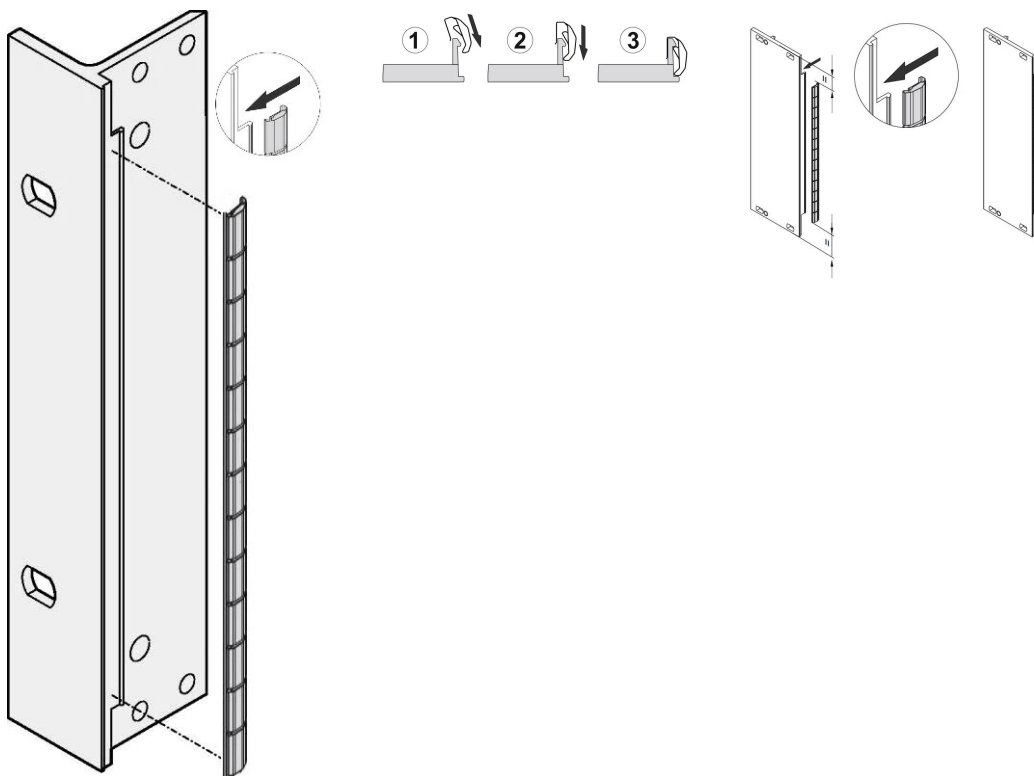

# Voorpaneel EMC roestvrijstalen beschermkit, voor u-vormige voorpanelen, 3 u, 100 stuks

## CATALOGUSNUMMER

**21102-106**

De roestvrijstalen EMC-pakkingen worden in een sleuf aan de rechterkant van de u-vormige voorpanelen geplaatst.

De pakking wordt vastgeklemd op de steun van het rechtervoorpaneel, de 19-inch steun of het achterprofiel van de steun