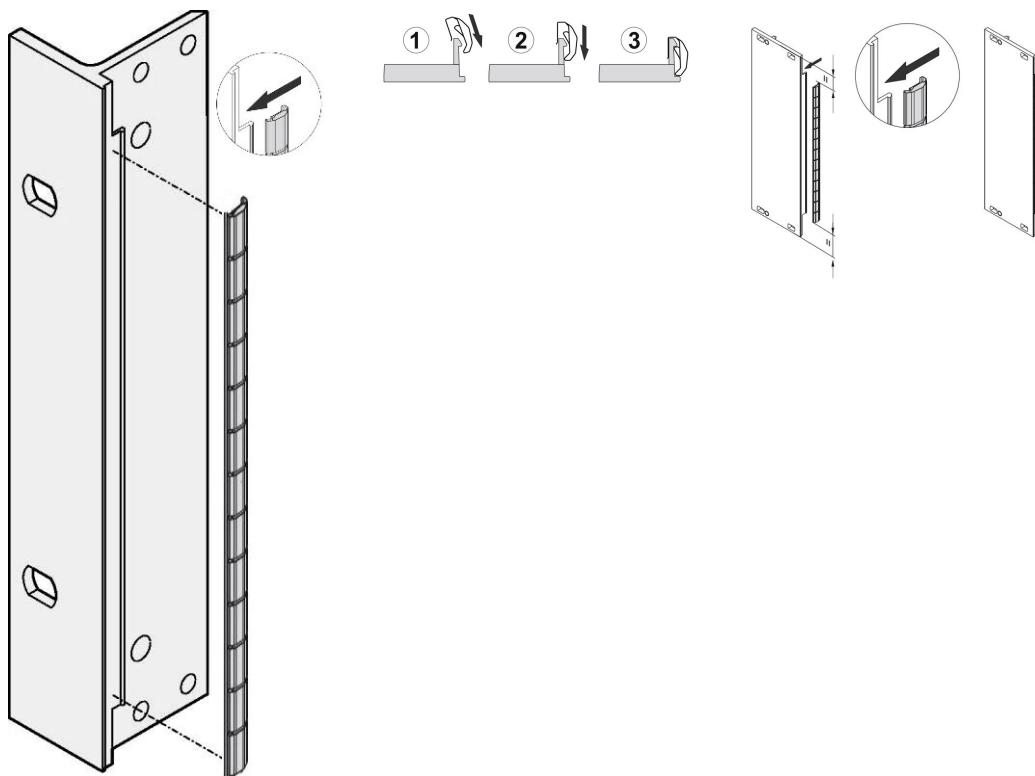

Voorpaneel EMC roestvrijstalen beschermkit, voor u-vormige voorpanelen, 6 u, 10 stuks

CATALOGUSNUMMER

21102-107

De roestvrijstalen EMC-pakkingen worden in een sleuf aan de rechterkant van de u-vormige voorpanelen geplaatst.

De pakking wordt vastgeklemd op de steun van het rechtervoorpaneel, de 19-inch steun of het achterprofiel van de steun

KENMERKEN

De roestvrijstalen EMC-pakking voor SCHROFF u-vormige voorpanelen, biedt uitstekende prestaties op het gebied van de effectiviteit van de afscherming en een enorm temperatuurbereik van -200 tot +160°C.

Hoeveelheid in verpakking: 10

Materiaal: Roestvrij staal

Productserie: EuropacPRO; RatiopacPRO; RatiopacPRO air; PropacPRO; Plug-in-eenheid frametype

Producttype: Afschermingsset

Rekbreedte: 10HP

Werkt met: Subracks; Omkastingen; Frontpanelen