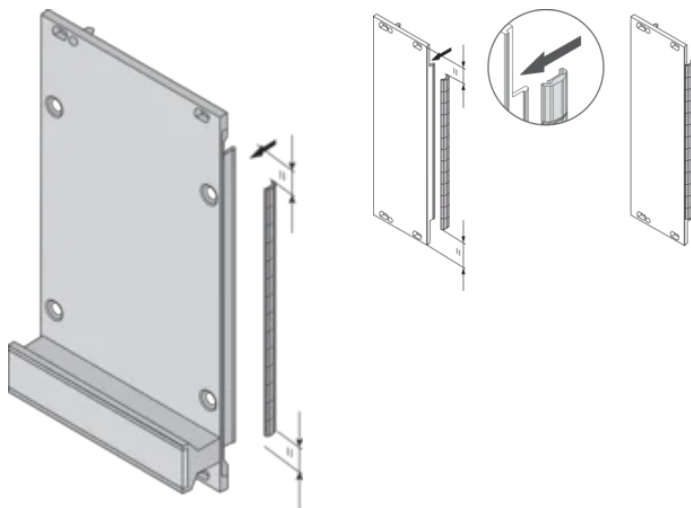

Hoeveelheid in verpakking: 10

Materiaal: Roestvrij staal

Productserie: EuropacPRO; RatiopacPRO; RatiopacPRO air; PropacPRO; Plug-in-eenheid frametype

Producttype: Afschermingsset

Rekbreedte: 10HP

Werkt met: Subracks; Omkastingen; Frontpanelen

Gross Weight: 0.034kg

AANVULLENDE PRODUCTGEGEVENS

EMC-pakkingen (roestvrij) zijn vereist voor de afscherming van de voorpanelen.

DIAGRAMMEN

WAARSCHUWING

---

nVent-producten moeten alleen worden geïnstalleerd en gebruikt zoals aangegeven in de instructiebladen en trainingsmateriaal van nVent. Instructiebladen zijn beschikbaar op www.nvent.com en bij uw nVent klantenservicevertegenwoordiger. Onjuiste installatie, misbruik, verkeerde toepassing of ander falen om de instructies en waarschuwingen van nVent volledig te volgen, kan leiden tot productstoringen, schade aan eigendommen, ernstig lichamelijk letsel en de dood en/of uw garantie ongeldig maken.