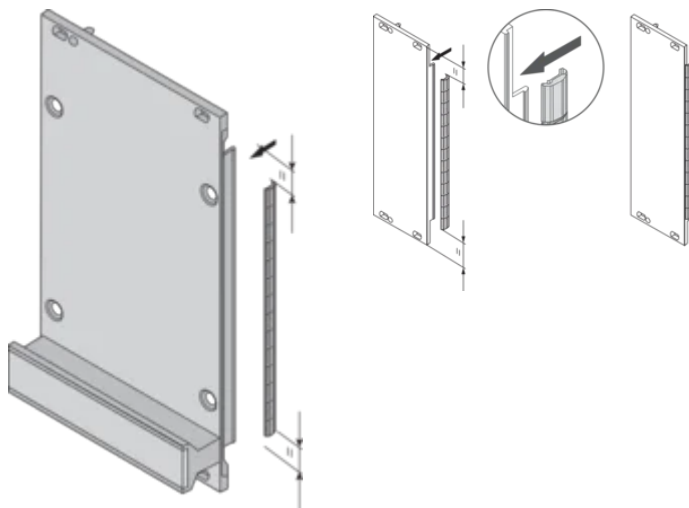

Hoeveelheid in verpakking: 100

Materiaal: Roestvrij staal

Productserie: EuropacPRO; RatiopacPRO; RatiopacPRO air; PropacPRO; Plug-in-eenheid frametype

Producttype: Afschermingsset

Rekbreedte: 100HP

Werkt met: Subracks; Omkastingen; Frontpanelen

Gross Weight: 0.182kg

AANVULLENDE PRODUCTGEGEVENS

EMC-pakkingen (roestvrij) zijn vereist voor de afscherming van de voorpanelen.

DIAGRAMMEN

WAARSCHUWING

---

nVent-producten moeten alleen worden geïnstalleerd en gebruikt zoals aangegeven in de instructiebladen en trainingsmateriaal van nVent. Instructiebladen zijn beschikbaar op www.nvent.com en bij uw nVent klantenservicevertegenwoordiger. Onjuiste installatie, misbruik, verkeerde toepassing of ander falen om de instructies en waarschuwingen van nVent volledig te volgen, kan leiden tot productstoringen, schade aan eigendommen, ernstig lichamelijk letsel en de dood en/of uw garantie ongeldig maken.