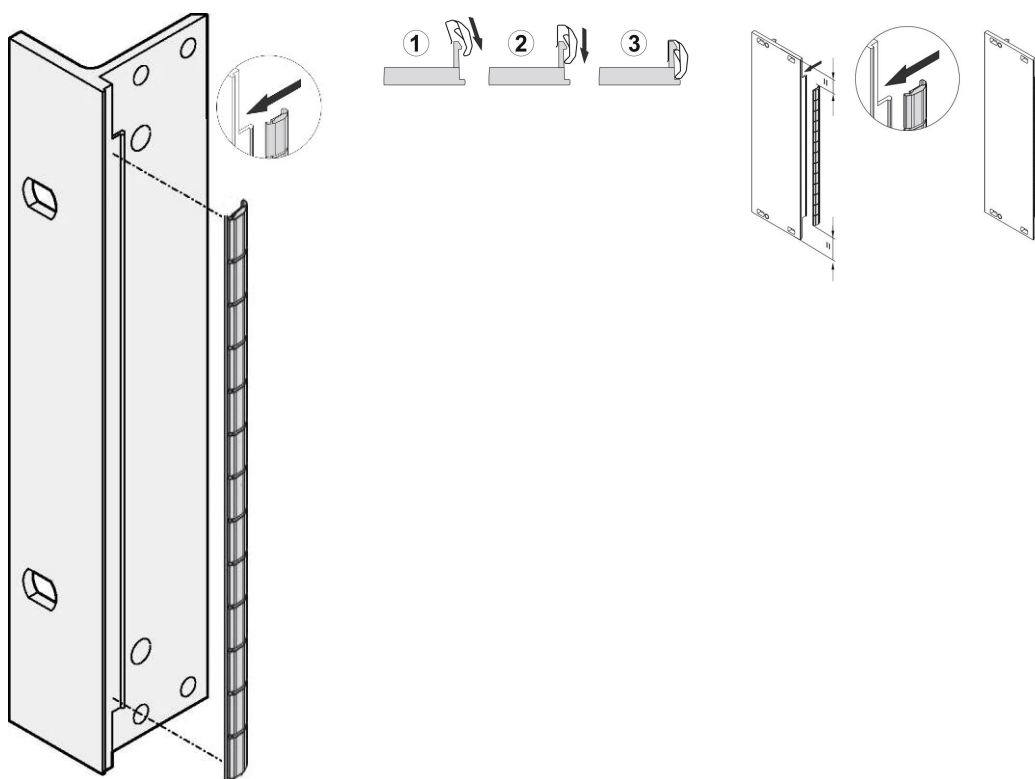

Voorpaneel EMC roestvrijstalen beschermkit, voor u-vormige voorpanelen, 6 u, 100 stuks

CATALOGUSNUMMER

21102-108

De roestvrijstalen EMC-pakkingen worden in een sleuf aan de rechterkant van de u-vormige voorpanelen geplaatst.

De pakking wordt vastgeklemd op de steun van het rechtervoorpaneel, de 19-inch steun of het achterprofiel van de steun

KENMERKEN

De roestvrijstalen EMC-pakking voor SCHROFF u-vormige voorpanelen, biedt uitstekende prestaties op het gebied van de effectiviteit van de afscherming en een enorm temperatuurbereik van -200 tot +160°C.