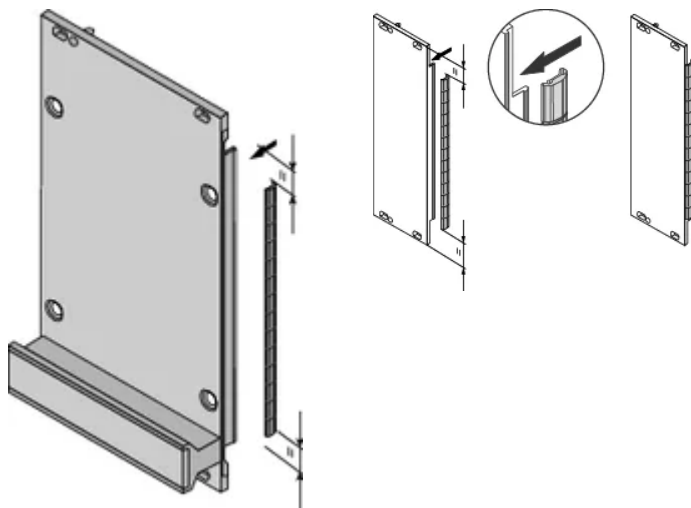

Hoeveelheid in verpakking: 10

Materiaal: Roestvrij staal

Productserie: EuropacPRO; RatiopacPRO; RatiopacPRO air; PropacPRO; Plug-in-eenheid frametype

Producttype: Afschermingsset

Rekbreedte: 10HP

Werkt met: Subracks; Omkastingen; Frontpanelen

Gross Weight: 0.018kg

AANVULLENDE PRODUCTGEGEVENS

EMC-pakkingen (roestvrij) zijn vereist voor de afscherming van de voorpanelen.

DIAGRAMMEN

WAARSCHUWING

---

nVent-producten moeten alleen worden geïnstalleerd en gebruikt zoals aangegeven in de instructiebladen en trainingsmateriaal van nVent. Instructiebladen zijn beschikbaar op www.nvent.com en bij uw nVent klantenservicevertegenwoordiger. Onjuiste installatie, misbruik, verkeerde toepassing of ander falen om de instructies en waarschuwingen van nVent volledig te volgen, kan leiden tot productstoringen, schade aan eigendommen, ernstig lichamelijk letsel en de dood en/of uw garantie ongeldig maken.