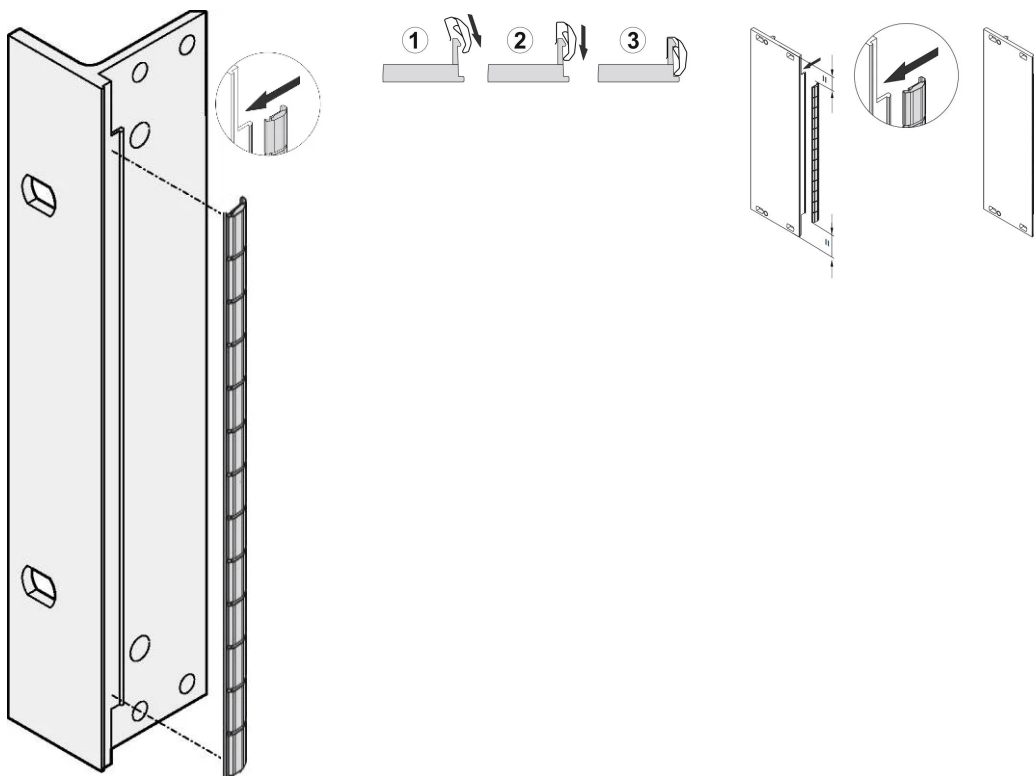

Voorpaneel EMC roestvrijstalen beschermkit, voor u-vormige voorpanelen, 4 u, 10 stuks

CATALOGUSNUMMER

21102-113

De roestvrijstalen EMC-pakkingen worden in een sleuf aan de rechterkant van de u-vormige voorpanelen geplaatst.

De pakking wordt vastgeklemd op de steun van het rechtervoorpaneel, de 19-inch steun of het achterprofiel van de steun

KENMERKEN

De roestvrijstalen EMC-pakking voor SCHROFF u-vormige voorpanelen, biedt uitstekende prestaties op het gebied van de effectiviteit van de afscherming en een enorm temperatuurbereik van -200 tot +160°C.

Hoeveelheid in verpakking: 10

Materiaal: Roestvrij staal

Productserie: EuropacPRO; RatiopacPRO; RatiopacPRO air; PropacPRO; Plug-in-eenheid frametype

Producttype: Afschermingsset

Rekbreedte: 10HP

Werkt met: Subracks; Omkastingen; Frontpanelen