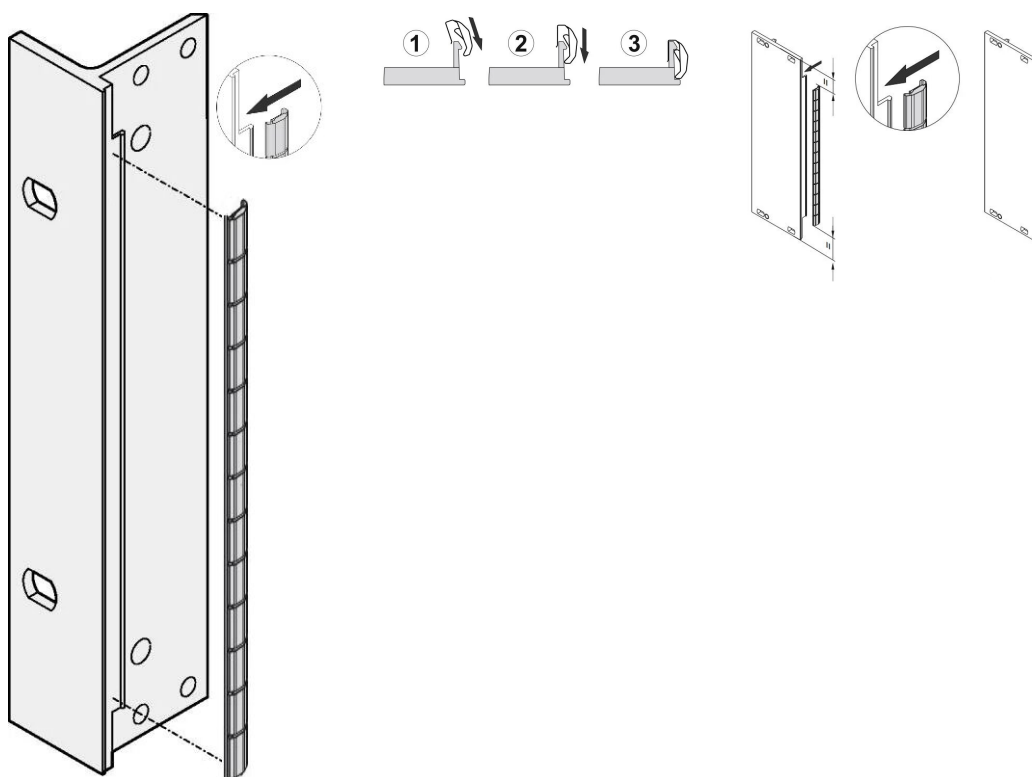

Voorpaneel EMC roestvrijstalen beschermkit, voor u-vormige voorpanelen, 5 u, 10 stuks

CATALOGUSNUMMER

21102-117

De roestvrijstalen EMC-pakkingen worden in een sleuf aan de rechterkant van de u-vormige voorpanelen geplaatst.

De pakking wordt vastgeklemd op de steun van het rechtervoorpaneel, de 19-inch steun of het achterprofiel van de steun

KENMERKEN

De roestvrijstalen EMC-pakking voor SCHROFF u-vormige voorpanelen, biedt uitstekende prestaties op het gebied van de effectiviteit van de afscherming en een enorm temperatuurbereik van -200 tot +160°C.