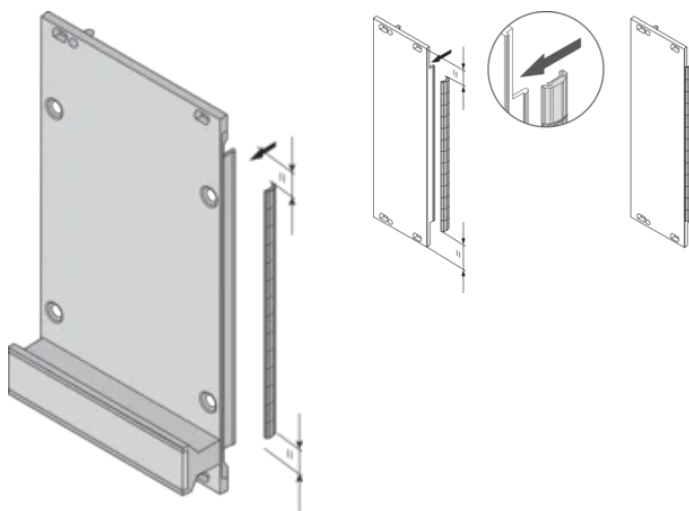

Hoeveelheid in verpakking: 10

Materiaal: Roestvrij staal

Productserie: EuropacPRO; RatiopacPRO; RatiopacPRO air; PropacPRO; Plug-in-eenheid frametype

Producttype: Afschermingsset

Rekbreedte: 10HP

Werkt met: Subracks; Omkastingen; Frontpanelen

AANVULLENDE PRODUCTGEGEVENS

EMC-pakkingen (roestvrij) zijn vereist voor de afscherming van de voorpanelen.

DIAGRAMMEN

WAARSCHUWING

---

nVent-producten moeten alleen worden geïnstalleerd en gebruikt zoals aangegeven in de instructiebladen en trainingsmateriaal van nVent. Instructiebladen zijn beschikbaar op www.nvent.com en bij uw nVent klantenservicevertegenwoordiger. Onjuiste installatie, misbruik, verkeerde toepassing of ander falen om de instructies en waarschuwingen van nVent volledig te volgen, kan leiden tot productstoringen, schade aan eigendommen, ernstig lichamelijk letsel en de dood en/of uw garantie ongeldig maken.