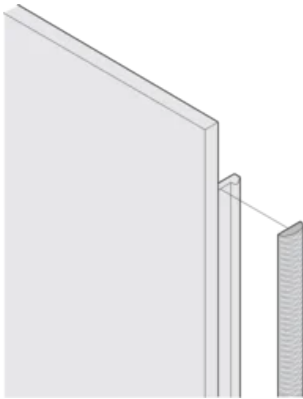

Productserie: EuropacPRO; PropacPRO; RatiopacPRO air; PropacPRO; Plug-in-eenheid frametype

Producttype: Afschermingsset

Werkt met: Subracks; Omkastingen; Frontpanelen

Gross Weight: 0.053kg

AANVULLENDE PRODUCTGEGEVENS

EMC-pakkingen (textiel) zijn vereist voor het afschermen van de voorpanelen.

DIAGRAMMEN

WAARSCHUWING

nVent-producten moeten alleen worden geïnstalleerd en gebruikt zoals aangegeven in de instructiebladen en trainingsmateriaal van nVent. Instructiebladen zijn beschikbaar op www.nvent.com en bij uw nVent klantenservicevertegenwoordiger. Onjuiste installatie, misbruik, verkeerde toepassing of ander falen om de instructies en waarschuwingen van nVent volledig te volgen, kan leiden tot productstoringen, schade aan eigendommen, ernstig lichamelijk letsel en de dood en/of uw garantie ongeldig maken.

North America

All locations
+1.763.422.2661
Chat with us:
nvent.com/schroff

Europe

Straubenhardt, Germany
+49.7082.794.0
Betschdorf, France
+33.3.88.90.64.90
Warsaw, Poland
+48.22.209.98.35
Assago, Italy
+39.02.932.7141
Chat with us:
nvent.com/schroff

Asia

Shanghai, China
+86.21.2412.6943
Qingdao, China
+86.532.8771.6101
Singapore
+65.6768.5800
Shin-Yokohama, Japan
+81.45.476.0271
Chat with us:
nvent.com/schroff

Middle East & India

Dubai, United Arab Emirates
+971.4.378.1700
Bangalore, India
+91.80.6715.2001
Istanbul, Turkey
+90.216.250.7374
Chat with us:
nvent.com/schroff

Ons krachtige merkenportfolio:

CADDY ERICO HOFFMAN ILSCO SCHROFF TRACHTE