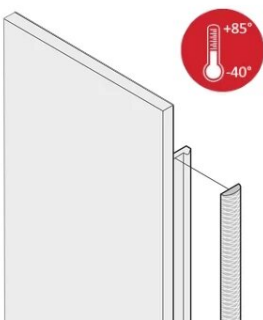

Voorpaneel EMC Textile shield Kit, -40...+85°C, 3 u, 100 stuks

CATALOGUSNUMMER

21102-854

De textiel EMC-pakkingen worden in een sleuf aan de rechterkant van de u-vormige voorpanelen geplaatst. De pakkingen zijn op het voorpaneel gelijmd. Voor een groter temperatuurbereik tot +85°C.

CERTIFICERINGEN

KENMERKEN

EMC-pakking van textiel is zijdelings aangebracht op het voorpaneel of in de groef van het rechterprofiel, indien van toepassing.

De profielafdichting is op het contactoppervlak van de 19-inch steun of de achterste hoek gelijmd en vormt de geleidende verbinding met de u-vormige frontpanelen

Temperatuurbereik -40 °C ... +85 °C

PRODUCTKENMERKEN

Rekhoogte: 3U

Hoeveelheid in verpakking: 100

Materiaal: Thermoplastisch elastomeer

Productserie: EuropacPRO; PropacPRO; RatiopacPRO air; PropacPRO; Plug-in-eenheid frametype