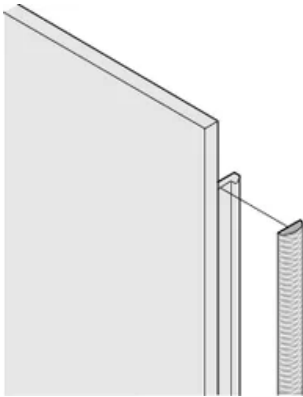

CERTIFICERINGEN

KENMERKEN

EMC-pakking van textiel is zijdelings aangebracht op het voorpaneel of in de groef van het rechterprofiel, indien van toepassing.

De profielafdichting is op het contactoppervlak van de 19-inch steun of de achterste hoek gelijmd en vormt de geleidende verbinding met de u-vormige frontpanelen

Producttype: Afschermingsset

Werkt met: Subracks; Omkastingen; Frontpanelen

Gross Weight: 0.101kg

AANVULLENDE PRODUCTGEGEVENS

EMC-pakkingen (textiel) zijn vereist voor het afschermen van de voorpanelen.

DIAGRAMMEN