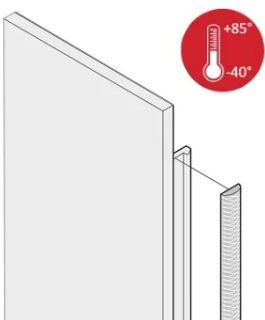

## CATALOGUSNUMMER

**21102-856**

De textiel EMC-pakkingen worden in een sleuf aan de rechterkant van de u-vormige voorpanelen geplaatst. De pakkingen zijn op het voorpaneel gelijmd. Voor een groter temperatuurbereik tot +85°C.

## KENMERKEN

EMC-pakking van textiel is zijdelings aangebracht op het voorpaneel of in de groef van het rechterprofiel, indien van toepassing.

De profielafdichting is op het contactoppervlak van de 19-inch steun of de achterste hoek gelijmd en vormt de geleidende verbinding met de u-vormige frontpanelen