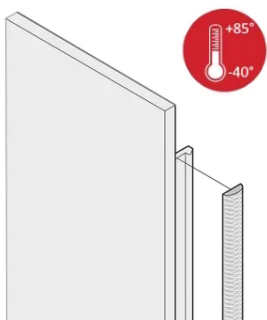

Voorpaneel EMC Textile shield Kit, -40...+85°C, 5 u, 10 stuks

CATALOGUSNUMMER

21102-978

De textiel EMC-pakkingen worden in een sleuf aan de rechterkant van de u-vormige voorpanelen geplaatst. De pakkingen zijn op het voorpaneel gelijmd. Voor een groter temperatuurbereik tot +85°C.

CERTIFICERINGEN

KENMERKEN

EMC-pakking van textiel is zijdelings aangebracht op het voorpaneel of in de groef van het rechterprofiel, indien van toepassing.

De profielafdichting is op het contactoppervlak van de 19-inch steun of de achterste hoek gelijmd en vormt de geleidende verbinding met de u-vormige frontpanelen

Temperatuurbereik -40 °C ... +85 °C

PRODUCTKENMERKEN

Rekhoogte: 5U

Hoeveelheid in verpakking: 10

Materiaal: Thermoplastisch elastomeer

Productserie: EuropacPRO; PropacPRO; RatiopacPRO air; PropacPRO; Plug-in-eenheid frametype