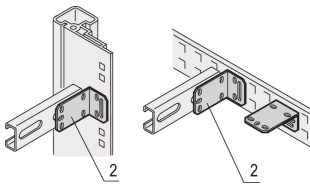

EURORACK C-rail montagebeugel voor kasten met staande of dieptebalken

CATALOGUSNUMMER

21120-145

Montagesteunen voor C-rail

CERTIFICERINGEN

KENMERKEN

Montagebeugels voor montage c.profiles

PRODUCTKENMERKEN

Materiaal: Staal

Afwerking: Verzinkt

Hoeveelheid in verpakking: 4

Railtype: C naar rail

Productserie: Eurorack

Producttype: Beugel

Werkt met: Behuizing

Net Weight: 0.42kg