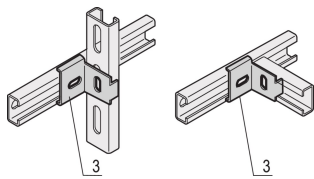

EURORACK C-Rail combinatiebeugel

CATALOGUSNUMMER

21120-146

Montagesteunen voor C-rail

CERTIFICERINGEN

KENMERKEN

Montagebeugels voor montage c.profiles

PRODUCTKENMERKEN

Materiaal: Staal

Afwerking: Verzinkt

Hoeveelheid in verpakking: 4

Railtype: C tot C

Productserie: Eurorack

Producttype: Beugel

Werkt met: Behuizing

Net Weight: 0.366kg