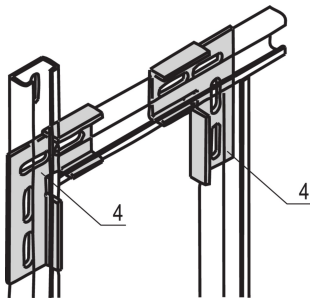

EURORACK C-Rail L-steun voor steeklijn- /hoekaansluiting van twee centrale rails

CATALOGUSNUMMER

21120-147

Montagesteunen voor C-rail

CERTIFICERINGEN

KENMERKEN

Montagebeugels voor montage c.profiles

PRODUCTKENMERKEN

Materiaal: Staal

Afwerking: Verzinkt

Hoeveelheid in verpakking: 4

Railtype: C tot C

Productserie: Eurorack

Producttype: Beugel

Werkt met: Behuizing

Net Weight: 0.47kg