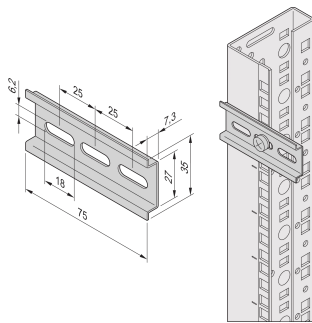

DIN-rail voor thermostaat met geïntegreerde temperatuursensor

CATALOGUSNUMMER

21120-178

DIN-rail voor thermostaat of hygrostaat klemmen.

De korte rail is handig voor bevestigingsmiddelen met een beperkt vloerooppervlak.

CERTIFICERINGEN

KENMERKEN

DIN-rail (en 50022) 35 mm met bevestigingsmateriaal kit

Lengte 75 mm

PRODUCTKENMERKEN

Producttype: DIN-rails

Hoogte: 7.3mm

Afwerking: Verzinkt

Gross Weight: 0.044kg

Materiaal: Staal

Hoeveelheid in verpakking: 1

WAARSCHUWING

nVent-producten moeten alleen worden geïnstalleerd en gebruikt zoals aangegeven in de instructiebladen en trainingsmateriaal van nVent. Instructiebladen zijn beschikbaar op www.nvent.com en bij uw nVent klantenservicevertegenwoordiger. Onjuiste installatie, misbruik, verkeerde toepassing of ander falen om de instructies en waarschuwingen van nVent volledig te volgen, kan leiden tot productstoringen, schade aan eigendommen, ernstig lichamelijk letsel en de dood en/of uw garantie ongeldig maken.