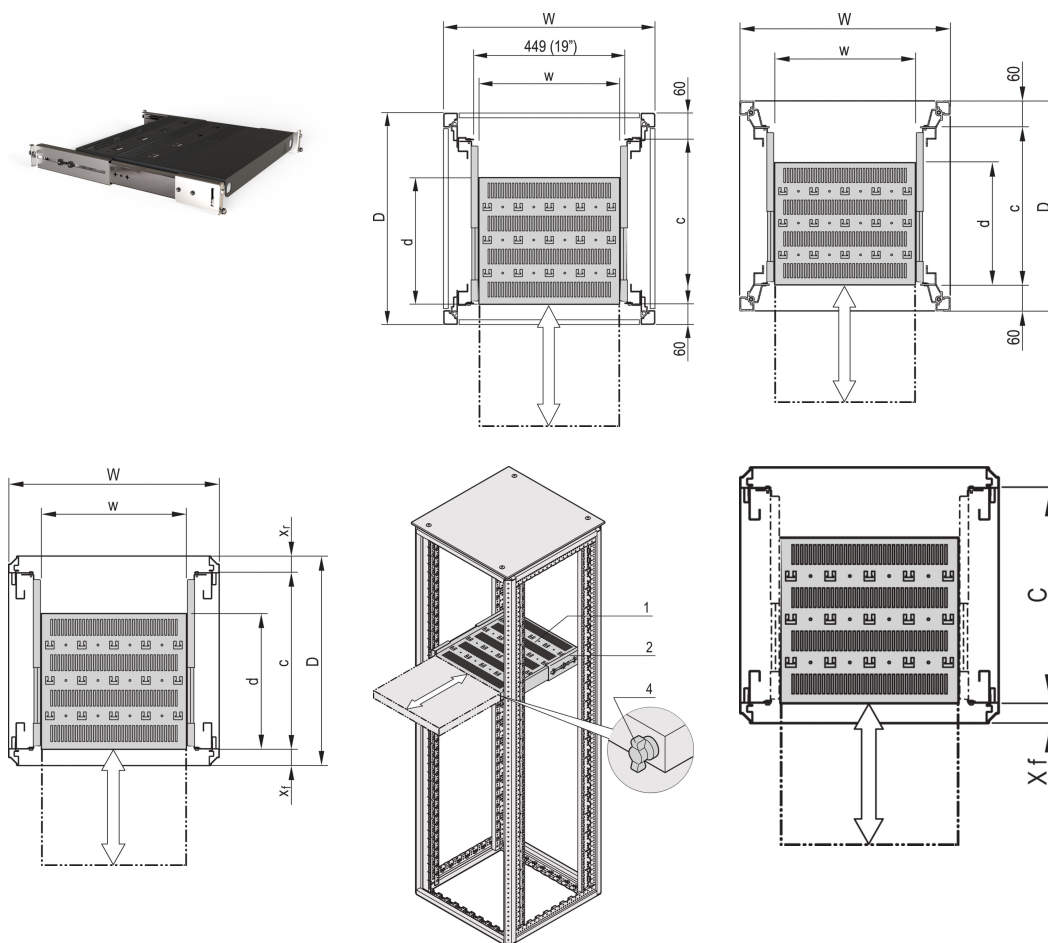

19-inch telescopische plank voor Varistar CP, Novastar, 70 kg, RAL 7021, 553 W 600D

CATALOGUSNUMMER

21130-352

Varistar, Novastar en EURORACK 19" schap, stationair met een draagvermogen van 70 kg, geperforeerd voor eenvoudige montage.

CERTIFICERINGEN

KENMERKEN

Geperforeerde uitsparingen voor het monteren van kabelbinders

Statisch draagvermogen 70 kg

Incl. Telescopische glijbanen

Vergrendelen met T-balkvergrendeling mogelijk

St, 1,5 mm

Perforatie van hamerkop voor montage met kabelbinders

PRODUCTKENMERKEN

Type: Plank voor apparatuur

Breedte: 600mm

Diepte: 382mm

Hoeveelheid in verpakking: 1

Kleur: Zwartgrijs

Kleurcode: RAL 7021

Afwerking: Gepoedercoat

Materiaal: Staal

Productserie: Varistar CP; Novastar

Producttype: Legplank

Werkt met: Varistar CP

Net Weight: 6.61kg

AANVULLENDE PRODUCTGEGEVENS

Montagebeugel voor montage van telescopische schuif op frame dient afzonderlijk te worden besteld.