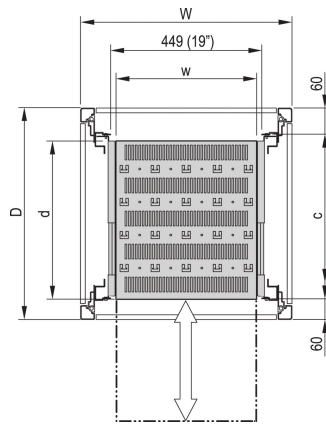

# 19-inch telescopic plank voor Varistar CP, Novastar, 70 kg, RAL 7021, 553 W 600D

CATALOGUSNUMMER

21130-353

Varistar, Novastar en EURORACK 19" schap, stationair met een draagvermogen van 70 kg, geperforeerd voor eenvoudige montage.

## PRODUCTKENMERKEN

---

Type: Telescopische plank

Breedte: 600mm

Diepte: 482mm

Hoeveelheid in verpakking: 1

Kleur: Zwartgrijs

Kleurcode: RAL 7021