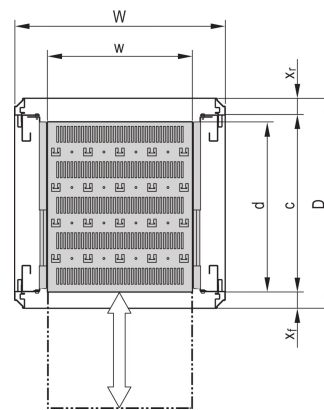

# 19-inch telescopic plank voor Varistar CP, Novastar, 70 kg, RAL 7021, 553 W 600D

CATALOGUSNUMMER

21130-353

Varistar, Novastar en EURORACK 19" schap, stationair met een draagvermogen van 70 kg, geperforeerd voor eenvoudige montage.

## PRODUCTKENMERKEN

---

Type: Telescopische plank

Breedte: 600mm

Diepte: 482mm

Hoeveelheid in verpakking: 1

Kleur: Zwartgrijs

Kleurcode: RAL 7021