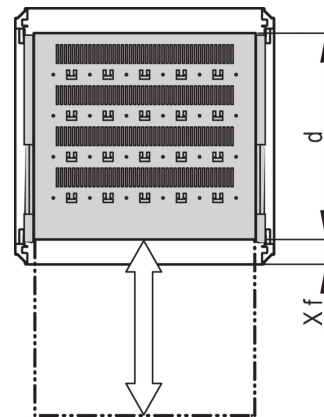

# 19-inch telescopic plank voor Varistar CP, Novastar, 70 kg, RAL 7021, 553 W 600D

CATALOGUSNUMMER

21130-353

Varistar, Novastar en EURORACK 19" schap, stationair met een draagvermogen van 70 kg, geperforeerd voor eenvoudige montage.