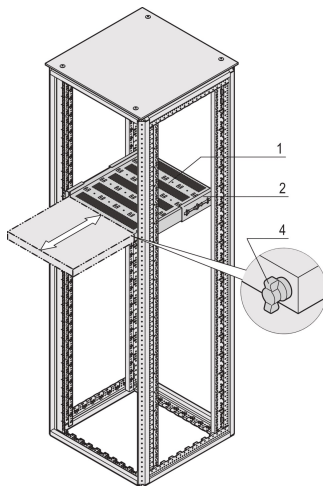

19-inch telescopic plank voor Varistar CP, Novastar, 70 kg, RAL 7021, 553 W 600D

CATALOGUSNUMMER

21130-353