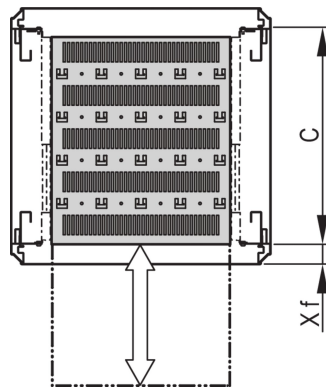

# 19-inch telescopic plank voor Varistar CP, Novastar, 70 kg, RAL 7021, 553 W 600D

CATALOGUSNUMMER

21130-353

Varistar, Novastar en EURORACK 19" schap, stationair met een draagvermogen van 70 kg, geperforeerd voor eenvoudige montage.