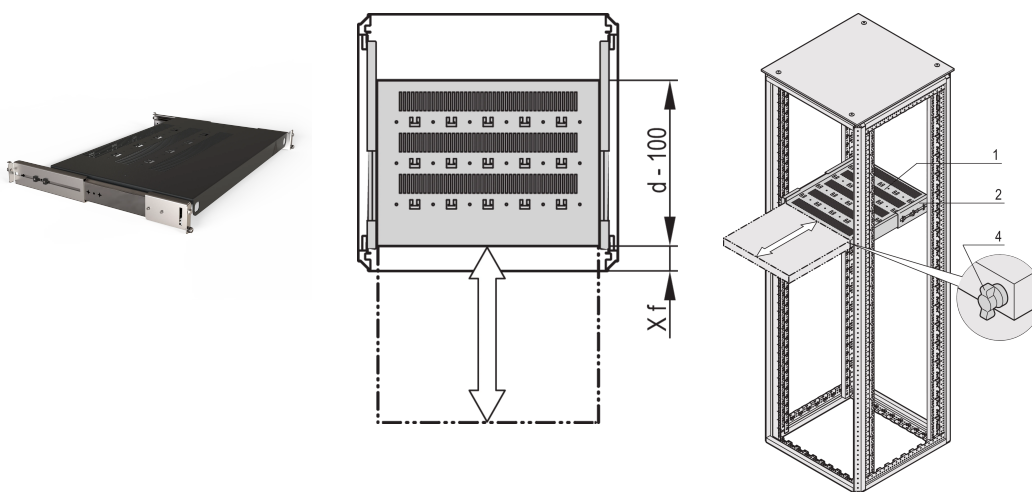

19-inch telescopische plank voor Varistar CP, Novastar, 70 kg, RAL 7021, 800 W 500D

CATALOGUSNUMMER

21130-372

Varistar, Novastar en EURORACK 19" schap, stationair met een draagvermogen van 70 kg, geperforeerd voor eenvoudige montage.

CERTIFICERINGEN

KENMERKEN

Geperforeerde uitsparingen voor het monteren van kabelbinders

Statisch draagvermogen 70 kg

Incl. Telescopische glijbanen

Vergrendelen met T-balkvergrendeling mogelijk

St, 1,5 mm

Perforatie van hamerkop voor montage met kabelbinders

PRODUCTKENMERKEN

Type: Telescopische plank

Breedte: 600mm

Diepte: 600mm

Hoeveelheid in verpakking: 1

Kleur: Zwartgrijs

Kleurcode: RAL 7021

Afwerking: Gepoedercoat

Materiaal: Staal

Productserie: Varistar CP; Novastar

Producttype: Legplank

Werkt met: Varistar CP

Gross Weight: 7.6kg

AANVULLENDE PRODUCTGEGEVENS

Montagebeugel voor montage van telescopische schuif op frame dient afzonderlijk te worden besteld.