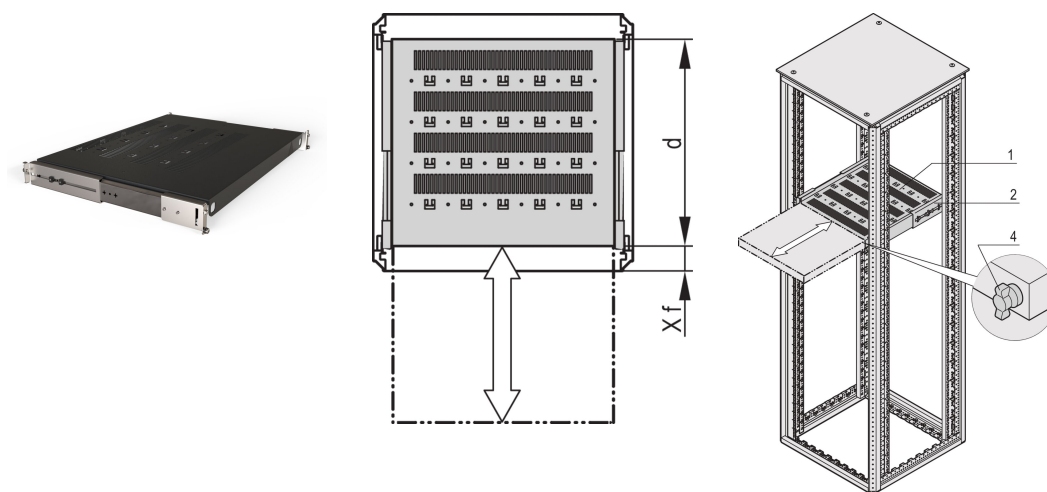

19-inch telescopische plank voor Varistar CP, Novastar, 70 kg, RAL 7021, 800 W 600D

CATALOGUSNUMMER

21130-373

Varistar, Novastar en EURORACK 19" schap, stationair met een draagvermogen van 70 kg, geperforeerd voor eenvoudige montage.

CERTIFICERINGEN

KENMERKEN

Geperforeerde uitsparingen voor het monteren van kabelbinders

Statisch draagvermogen 70 kg

Incl. Telescopische glijbanen

Vergrendelen met T-balkvergrendeling mogelijk

St, 1,5 mm

Perforatie van hamerkop voor montage met kabelbinders

PRODUCTKENMERKEN

Type: Telescopische plank

Breedte: 400mm

Diepte: 477mm

Hoeveelheid in verpakking: 1

Kleur: Zwartgrijs

Kleurcode: RAL 7021

Afwerking: Gepoedercoat

Materiaal: Staal

Productserie: Varistar CP; Novastar

Producttype: Legplank

Werkt met: Varistar CP

Gross Weight: 8.24kg

AANVULLENDE PRODUCTGEGEVENS

Montagebeugel voor montage van telescopische schuif op frame dient afzonderlijk te worden besteld.