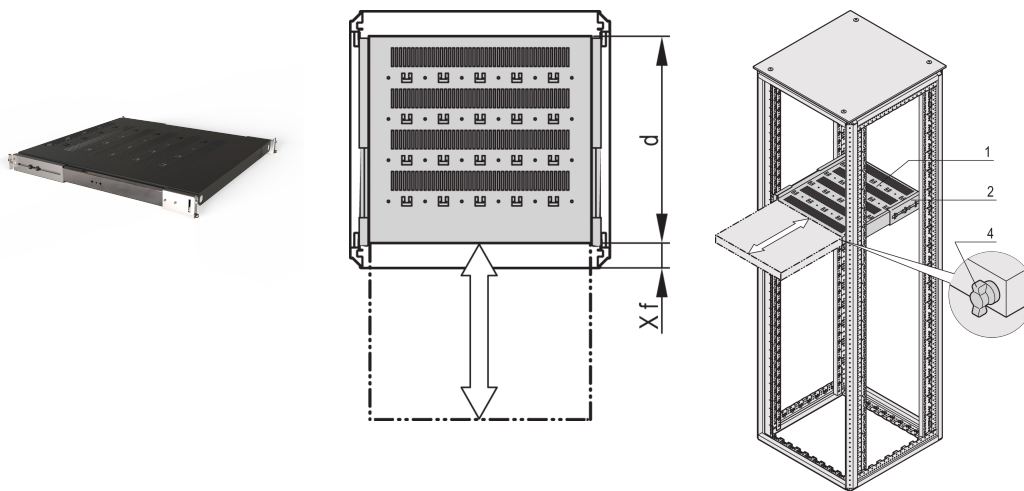

19-inch telescopische plank voor Varistar CP, Novastar, 70 kg, RAL 7021, 800 W 800D

CATALOGUSNUMMER

21130-375

Varistar, Novastar en EURORACK 19" schap, stationair met een draagvermogen van 70 kg, geperforeerd voor eenvoudige montage.

CERTIFICERINGEN

KENMERKEN

Geperforeerde uitsparingen voor het monteren van kabelbinders

Statisch draagvermogen 70 kg

Incl. Telescopische glijbanen

Vergrendelen met T-balkvergrendeling mogelijk

St, 1,5 mm

Perforatie van hamerkop voor montage met kabelbinders

PRODUCTKENMERKEN

Type: Telescopische plank

Breedte: 600mm

Diepte: 677mm

Hoeveelheid in verpakking: 1

Kleur: Zwartgrijs

Kleurcode: RAL 7021

Afwerking: Gepoedercoat

Materiaal: Staal

Productserie: Varistar CP; Novastar

Producttype: Legplank

Werkt met: Varistar CP

Gross Weight: 11.87kg

AANVULLENDE PRODUCTGEGEVENS

Montagebeugel voor montage van telescopische schuif op frame dient afzonderlijk te worden besteld.