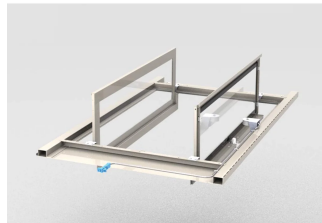

Aisle Containment automatische bovenklep, 1200 W 600D, RAL 7021

CATALOGUSNUMMER

21130-592

Bovenklep die automatisch kan worden geopend in geval van een gebeurtenis op locatie.

CERTIFICERINGEN

KENMERKEN

De deksels van de automatische opvangbak gaan automatisch open in geval van brand, zodat de sprinklersystemen van de locatie de brand kunnen blussen. Bij normaal bedrijf worden de bovenste kappen gesloten gehouden door elektromagneten en open gehouden wanneer het zwevende contact van het branddetectiesysteem wordt geopend

Geschikt voor een gangpadbreedte van 1200 mm

Bovenkap met veiligheidsglas, 7 mm

Met het universele bovendekprofiel kan de gangpadhoogte met 84 mm worden verhoogd; afzonderlijk bestellen

De bovenklep kan van binnenuit worden verwijderd. Wanneer de bovenklep wordt geopend, biedt deze toegang tot de verlichting- en sprinklersystemen boven het insluitingssysteem voor onderhoudswerkzaamheden

PRODUCTKENMERKEN

Breedte: 600mm

Diepte: 1200mm

Hoeveelheid in verpakking: 1

Kleur: Zwartgrijs

Kleurcode: RAL 7021

Afwerking: Gepoedercoat

Materiaal: Staal; Glas