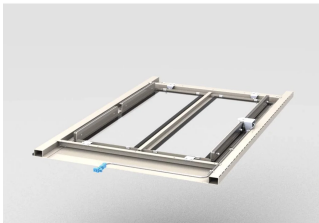

Aisle Containment automatische bovenklep, 1200 W 600D, RAL 7021

CATALOGUSNUMMER

21130-592

Bovenklep die automatisch kan worden geopend in geval van een gebeurtenis op locatie.

CERTIFICERINGEN

KENMERKEN

De deksels van de automatische opvangbak gaan automatisch open in geval van brand, zodat de sprinklersystemen van de locatie de brand kunnen blussen. Bij normaal bedrijf worden de bovenste kappen gesloten gehouden door elektromagneten en open gehouden wanneer het zwevende contact van het branddetectiesysteem wordt geopend

Geschikt voor een gangpadbreedte van 1200 mm

Bovenkap met veiligheidsglas, 7 mm

Met het universele bovendekprofiel kan de gangpadhoogte met 84 mm worden verhoogd; afzonderlijk bestellen

De bovenklep kan van binnenuit worden verwijderd. Wanneer de bovenklep wordt geopend, biedt deze toegang tot de verlichting- en sprinklersystemen boven het insluitingssysteem voor onderhoudswerkzaamheden

PRODUCTKENMERKEN

Breedte: 600mm

Diepte: 1200mm

Hoeveelheid in verpakking: 1

Kleur: Zwartgrijs

Kleurcode: RAL 7021

Afwerking: Gepoedercoat

Materiaal: Staal; Glas

Producttype: Deksel

Type: Bovenste afdekking gangpad, automatisch

Werkt met: Gangpadinsluiting

Net Weight: 31.25kg

AANVULLENDE PRODUCTGEGEVENS

Bestel de regeleenheid, die kan worden gebruikt om maximaal 12 automatische bovenkleppen afzonderlijk te bedienen.