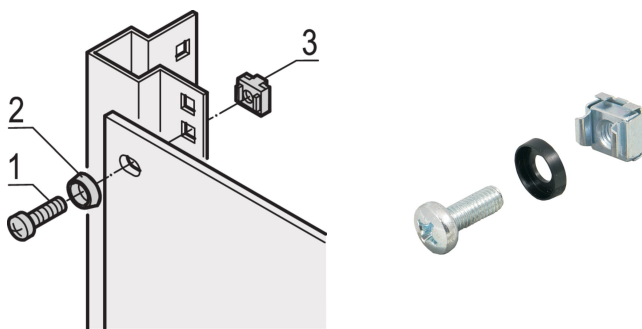

# 19-inch montageset, schroef M6, onderlegging M6, moer M6; 32 stuks

## CATALOGUSNUMMER

21190-435

Gebruik voor standaard aarding een aardingsmoer en -ring op ten minste één bevestigingspunt.

Wanneer een 19-inch montageset wordt gebruikt met een geleidende 19-inch paneelmontage, zijn er geen kooimoeren nodig.

## KENMERKEN

Montagesets voor montage van 19-inch componenten in een kast

Voor montage van frontpanelen, distributievelden of andere componenten op het frame, schuifbevestigingen of dieptebalken met vierkante uitsparingen