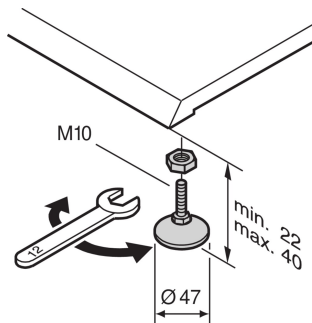

Verstelbare voetjes voor Labrack

CATALOGUSNUMMER

21190-571

Verstelbare voeten of voetennivelleringen passen in de bodem van een rek. Het draagt bij aan de stabiliteit van het rek op ongelijke oppervlakken en voor het leggen van kabels.

CERTIFICERINGEN

KENMERKEN

Draagvermogen 100 kg per voet

PRODUCTKENMERKEN

Producttype: Voet

Materiaal: Polyamide

Hoeveelheid in verpakking: 4

Gross Weight: 0.18kg