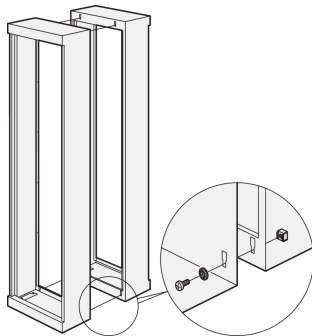

## CATALOGUSNUMMER

**21190-793**

Etsirack Back-to-Back-montageset voor de rug-naar-rug montage van twee frames.