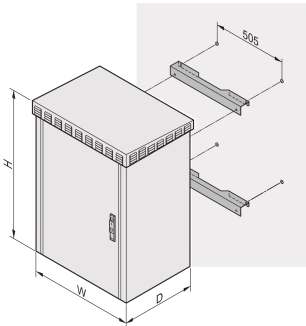

Wandmontageset voor buitenshuis

CATALOGUSNUMMER

21249-017

Dankzij de unibody-wandmontageset kunnen de dubbelwandige wandmontagerek voor buitengebruik worden gemonteerd. Deze functie wordt gebruikt voor toepassingen in tunnelspoorwegen en telecommunicatietoepassingen.

CERTIFICERINGEN

KENMERKEN

Geschikt voor alle standaardafmetingen van de unibody

Uitsparing voor kabelgoten vanaf de bovenkant

PRODUCTKENMERKEN

Producttype: Montageset

Werkt met: Buitenkasten

Materiaal: Aluminium