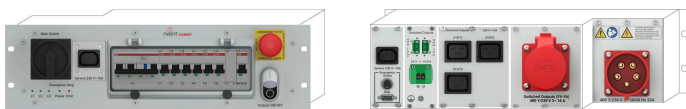

Rack Safety Plus, 3 u, 400 V AC, 32 A, CEE

CATALOGUSNUMMER

21270-032

De nVent SCHROFF Rack Safety Plus-unit is een 19-inch stroomverdelingseenheid die wordt gebruikt om elektrische of elektronische apparaten als centrale stroomschakelaar van wisselstroom te voorzien. Daarnaast is het uitgerust met een noodstopfunctie.

KENMERKEN

19", 3 u voedingseenheid met noodstopfunctie

Levert netvoeding aan elektrische of elektronische apparaten als centrale stroomschakelaar

230 / 400 V 3-fasig, 32 A netingang met netstroomonderbreker

EMC-filter: Nee

Functie: Noodstop

Ingangsspanning AC: 400V

Inschakelstroombegrenzer: Nee

Aantal fasen: 3

Rekhoogte: 3U

Aardlekschakelaar: Ja

Type fitting: CEE; IEC C19