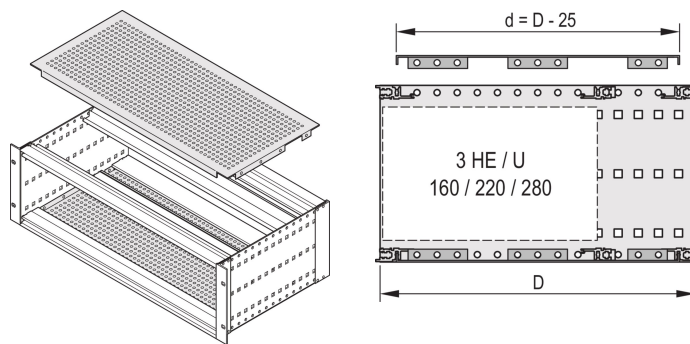

# EuropacPRO afdekplaat voor bouten aan zijpaneel, SNCF, 84 pk, 55 mm

## CATALOGUSNUMMER

**21500-038**

Een afdekplaat wordt gebruikt voor elektromagnetische afscherming of als mechanische bescherming. Het deksel kan op het zijpaneel worden geschroefd. Kan worden gebruikt voor spoorwegaansluitingen in overeenstemming met de SNCF.

## KENMERKEN

Voor variabele positionering van horizontale rails, bijv. voor PCB's met standaardformaten

Perforatiegraad 58 %

Geschikt voor gebruik met alle horizontale rails

## PRODUCTKENMERKEN

Rekbreedte: 84HP

Diepte: 55mm

Hoeveelheid in verpakking: 2

Afwerking: Geëloxeerd

Materiaal: Aluminium

Productserie: EuropacPRO

Producttype: Afdekplaat