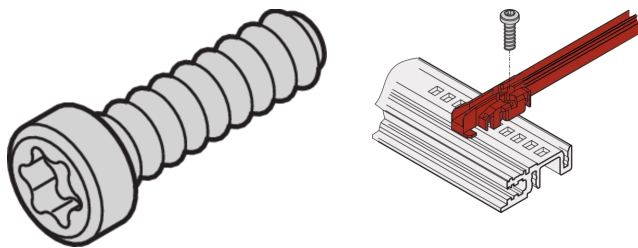

Panhead-schroef, Torx, zelfborgend, M2.5 x 9,3

CATALOGUSNUMMER

21500-039

Torx-schroeven met bolkop met verschillende metrische schroefdraad en lengtes. Met optionele functies zoals aardingsfunctie of zelfborgende schroefdraad.

Panhead-schroef, Torx, St, verzinkt, M2.5 x 6 (gedeeltelijk gecoate schroefdraad om te voorkomen dat de schroef vanzelf losraakt door trillingen)

CERTIFICERINGEN

KENMERKEN

Draai de kopschroef met Torx, zelfborgend

PRODUCTKENMERKEN

Lengte: 9.3mm

Afwerking: Verzinkt

Hoeveelheid in verpakking: 100

Schroefdraadmaat: M2.5

Materiaal: Staal

Producttype: Schroef

Type: Panheadschroef