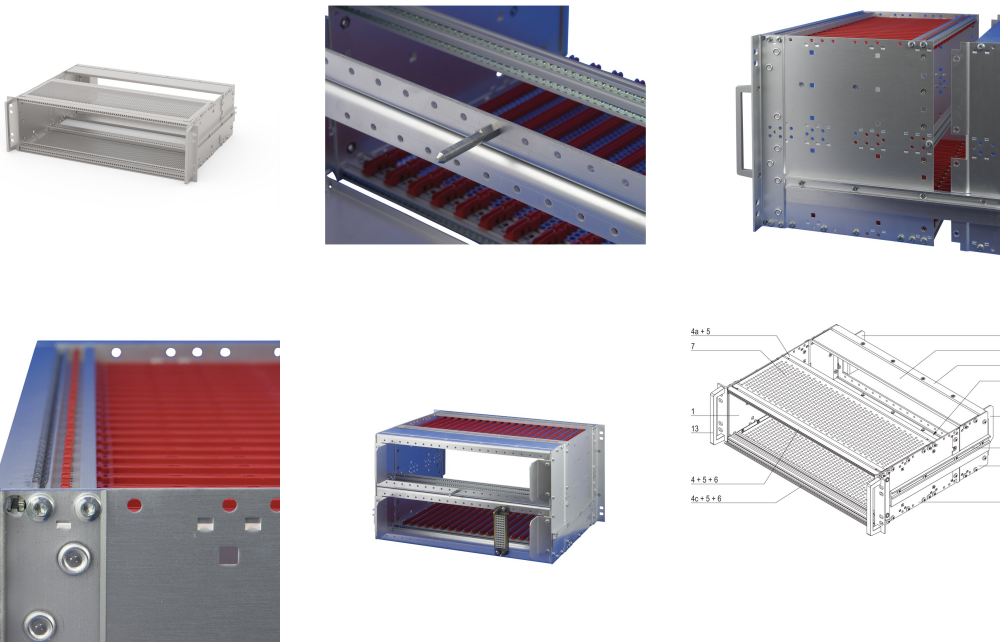

EuropacPRO 19-inch subrackkit voor spoorwegen, afgeschermd, SNCF, CompactPCI, 3 u, 84 pk, 320 mm

CATALOGUSNUMMER

21500-047

Subrack voor spoorwegtoepassingen, conform SNCF Standard, afgeschermd, versie voor CompactPCI-toepassingen.

CERTIFICERINGEN

KENMERKEN

SNCF-geregistreerd, EuropacPRO-fer, getest volgens NF F 61-005 en NF F 60-002

De 19-inch steun is stevig bevestigd aan het zijpaneel (tox-koud gelast) en is vooral geschikt voor hoge mechanische spanningen (trillingsbestendigheid)

Zijdelingse steunbalken volgens NFF-standaard vergemakkelijken het aanbrengen van de steun in het (kast)frame. De dubbele 19-inch schroefpositie zorgt voor extra veiligheid (NFF-standaard)

IP 20, in overeenstemming met IEC 60529

Geleverd als ruimtebesparende flat-pack

PRODUCTKENMERKEN

Rekhoogte: 3U

Rekbreedte: 84HP

Hoeveelheid in verpakking: 1

Voor montage: Achterplaat

Diepte plaat: 160mm

Type pakking: Textiel