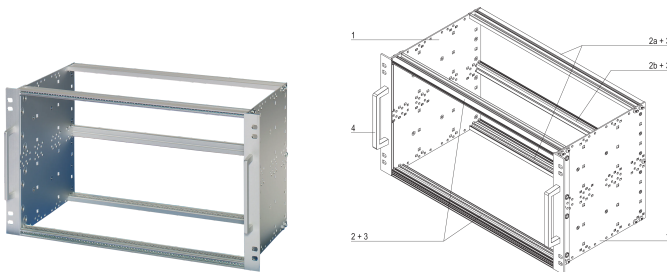

EuropacPRO 19-inch subrackkit voor spoorwegen, Retrofit-afscherming, en 50155, 6 u, 84 pk, 235 mm

CATALOGUSNUMMER

21500-078

Subrack voor spoorwagtoepassingen, conform EN50155-norm, niet-afgeschermd.

CERTIFICERINGEN

KENMERKEN

Schokken en trillingen getest volgens en 50155, deel 12.2.11

De 19-inch steun is stevig bevestigd aan het zijpaneel (tox-koud gelast) en is vooral geschikt voor hoge mechanische spanningen (trillingsbestendigheid)

Wijzigingen zoals uitsparingen, verschillende afwerkingen of afmetingen beschikbaar

IP 20, in overeenstemming met IEC 60529

De dubbele 19-inch schroefpositie zorgt voor extra veiligheid (NFF-standaard)

Geleverd als ruimtebesparende flat-pack

PRODUCTKENMERKEN

Rekhoogte: 6U