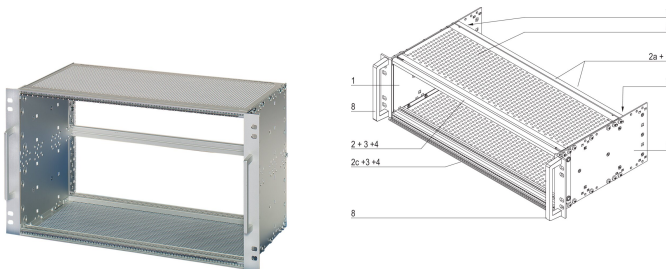

EuropacPRO 19-inch subrackkit voor spoorwegen, afgeschermd, en 50155, CompactPCI, 3 u, 84 pk, 235 mm

CATALOGUSNUMMER

21500-081

Subrack voor spoorwagtoepassingen, conform EN50155-norm, voor compacte PCI-toepassingen.

CERTIFICERINGEN

KENMERKEN

Schokken en trillingen getest volgens en 50155, deel 12.2.11

De 19-inch steun is stevig bevestigd aan het zijpaneel (tox-koud gelast) en is vooral geschikt voor hoge mechanische spanningen (trillingsbestendigheid)

De dubbele 19-inch schroefpositie zorgt voor extra veiligheid (NFF-standaard)

IP 20, in overeenstemming met IEC 60529

EMC van ongeveer 40 dB bij 1 GHz, 30 dB bij 2 GHz, ervan uitgaande dat de voorzijde is bedekt met afgeschermd frontpanelen, testen volgens VG 95373 deel 15

Aluminium constructie

Geleverd als ruimtebesparende flat-pack

PRODUCTKENMERKEN

Rekhoogte: 3U

Hoeveelheid in verpakking: 1

Voor montage: Achterplaat

Diepte plaat: 160mm

Type pakking: Textiel