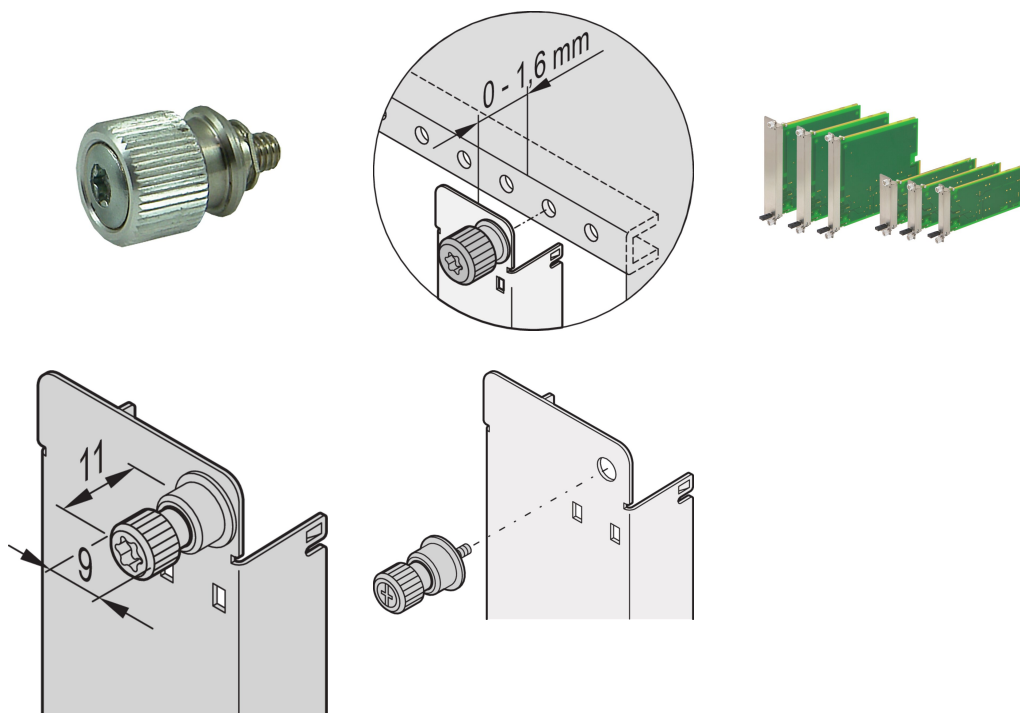

Bevestigingsschroef voor voorpaneel MTCA.4

CATALOGUSNUMMER

21850-057

Bevestigingsschroef voor voorpaneel MTCA.4.

CERTIFICERINGEN

KENMERKEN

Duimschroef voor voorpanelen MTCA.4

Schroefvergrendeling (gepatenteerd) voor robuust voorpaneel

De schroefhouder moet op het voorpaneel worden gelast

PRODUCTKENMERKEN

Producttype: Schroef

Werkt met: MicroTCA-systemen

Hoeveelheid in verpakking: 10

Materiaal: Roestvrij staal

Net Weight: 0.03kg

WAARSCHUWING