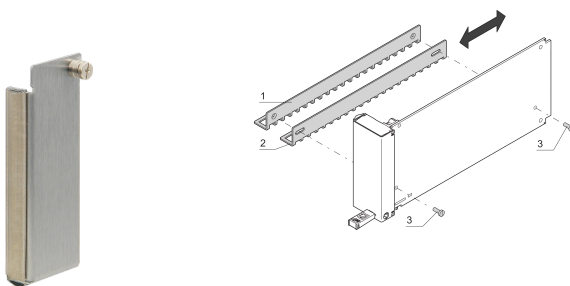

MicroTCA.4 voorpaneel (boven MCH), middenformaat enkel, afgeschermd, SST

CATALOGUSNUMMER

21850-102

AdvancedTCA-voorpaneel (roestvrij staal) voor het smeren van textiel. Afgeschermdde vulmodules worden gebruikt om ongebruikte sleuven te sluiten.

CERTIFICERINGEN

KENMERKEN

In overeenstemming met de MicroTCA.1- en MicroTCA.4-specificaties

Afgeschermdde vulmodules worden gebruikt om ongebruikte sleuven te sluiten

Kan worden vastgeschroefd; wordt ondersteund op de geleiderail

PRODUCTKENMERKEN

Hoogte: 84.68mm

Hoeveelheid in verpakking: 1

Type accessoire: Frontpaneel

Montage: Opschroefbare voorzijde

Type pakking: Textiel