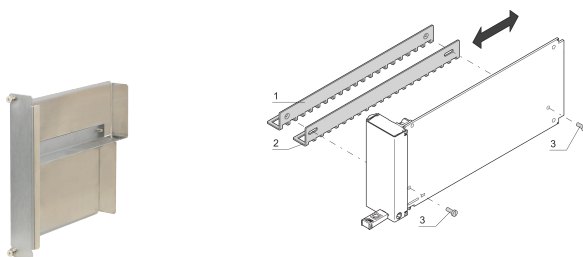

# MTCA.4 RTM-vulmodule met luchtkeerplaat, full-size dubbel, voor RTM BP-deksel Z3

## CATALOGUSNUMMER

**21850-129**

Voor dekking van ongebruikte AdvancedMC-, MCH- of PM-sleuven in MTCA.1- en MTCA.4-systemen of ongebruikte sleuven in een MTCA.0-systeem met vergrendelingsstang. Modules bestaan uit een voorpaneel met vergrendelingen en geborgde schroeven, EMC-pakking en zijpaneel. Modules kunnen met de geborgde schroeven aan de kaartbehuizing worden bevestigd.

## KENMERKEN

In overeenstemming met de MicroTCA.1- en MicroTCA.4-specificaties

Voor dekking van ongebruikte sleuven in een MicroTCA.1- of MicroTCA.4-systeem

Flenzen met geborgde M3-schroeven voor bevestiging aan de kaartkooi

## PRODUCTKENMERKEN

Ontwerpkenmerk: Groot formaat

Hoeveelheid in verpakking: 1

Materiaal: Roestvrij staal

Productserie: MicroTCA

Producttype: Systeemmodule

Type: Vulmodule

Gross Weight: 0.361kg