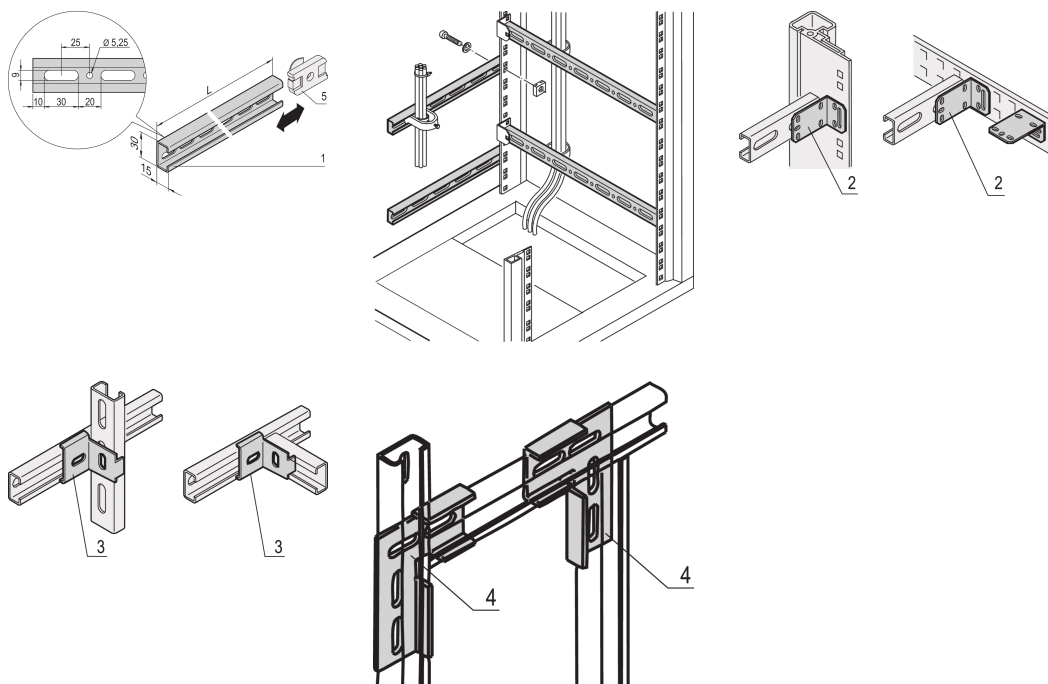

Labrack C-rail voor 19-inch stationaire 39 u

CATALOGUSNUMMER

22114-461

Voor montage op de verticale staanders aan de rechter- en linkerkant van het 19-inch vlak; met name geschikt voor kabelogen.

CERTIFICERINGEN

KENMERKEN

Voor montage op de verticale staanders aan de rechter- en linkerkant van het 19-inch vlak; met name geschikt voor kabelogen

PRODUCTKENMERKEN

Rekhoogte: 39U

Hoeveelheid in verpakking: 2

Afwerking: Verzinkt

Lengte: 1650mm

Materiaal: Staal

Productserie: Labrack

Producttype: C-rail

Gross Weight: 2.45kg

AANVULLENDE PRODUCTGEGEVENS

Bestel de montageset afzonderlijk. Niet geschikt voor mobiele 19-inch laboratoriumrekken.