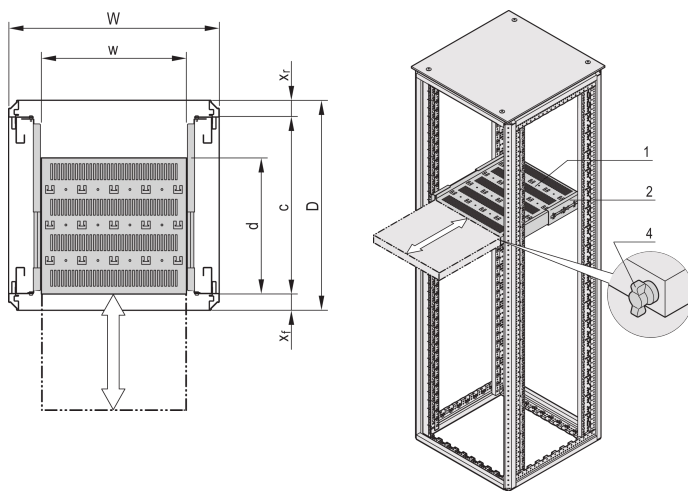

19-inch telescopische plank voor Varistar CP, Novastar, 70 kg, RAL 7035, 600 W 500D

CATALOGUSNUMMER

22130-352

Varistar, Novastar en EURORACK 19" schap, stationair met een draagvermogen van 70 kg, geperforeerd voor eenvoudige montage.

CERTIFICERINGEN

KENMERKEN

Geperforeerde uitsparingen voor het monteren van kabelbinders

Statisch draagvermogen 70 kg

Incl. Telescopische glijbanen

Vergrendelen met T-balkvergrendeling mogelijk

St, 1,5 mm

Perforatie van hamerkop voor montage met kabelbinders

PRODUCTKENMERKEN

Type: Telescopische plank

Breedte: 400mm

Diepte: 382mm

Hoeveelheid in verpakking: 1

Kleur: Lichtgrijs

Kleurcode: RAL 7035

Afwerking: Gepoedercoat

Materiaal: Staal

Productserie: Varistar CP; Novastar

Producttype: Legplank

Gross Weight: 6.69kg

AANVULLENDE PRODUCTGEGEVENS

Montagebeugel voor montage van telescopische schuif op frame dient afzonderlijk te worden besteld.