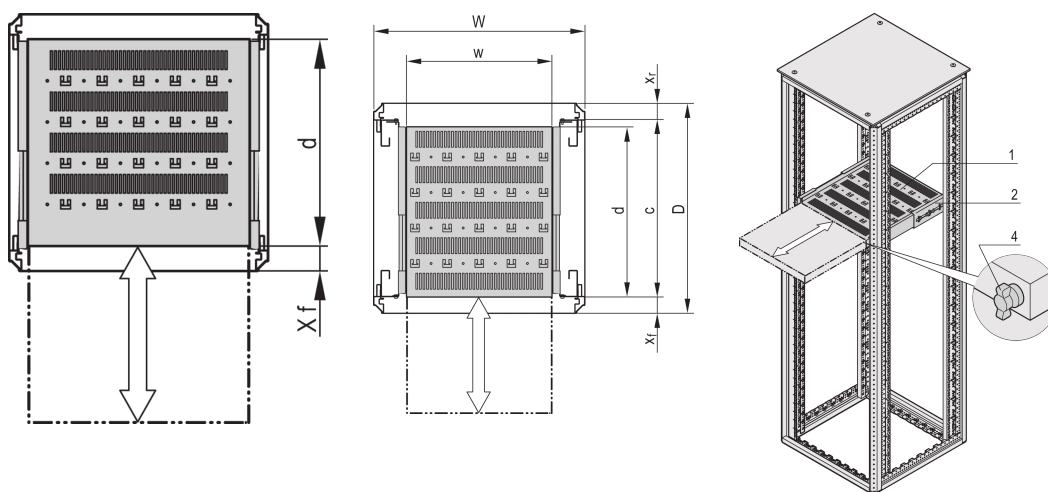

19-inch telescopische plank voor Varistar CP, Novastar, 70 kg, RAL 7035, 600 W 600D

CATALOGUSNUMMER

22130-353

Varistar, Novastar en EURORACK 19" schap, stationair met een draagvermogen van 70 kg, geperforeerd voor eenvoudige montage.

CERTIFICERINGEN

KENMERKEN

Geperforeerde uitsparingen voor het monteren van kabelbinders

Statisch draagvermogen 70 kg

Incl. Telescopische glijbanen

Vergrendelen met T-balkvergrendeling mogelijk

St, 1,5 mm

Perforatie van hamerkop voor montage met kabelbinders

PRODUCTKENMERKEN

Type: Telescopische plank

Breedte: 400mm

Diepte: 482mm

Hoeveelheid in verpakking: 1

Kleur: Lichtgrijs

Kleurcode: RAL 7035

Afwerking: Gepoedercoat

Materiaal: Staal

Productserie: Varistar CP; Novastar

Producttype: Legplank

Gross Weight: 7.22kg

AANVULLENDE PRODUCTGEGEVENS

Montagebeugel voor montage van telescopische schuif op frame dient afzonderlijk te worden besteld.