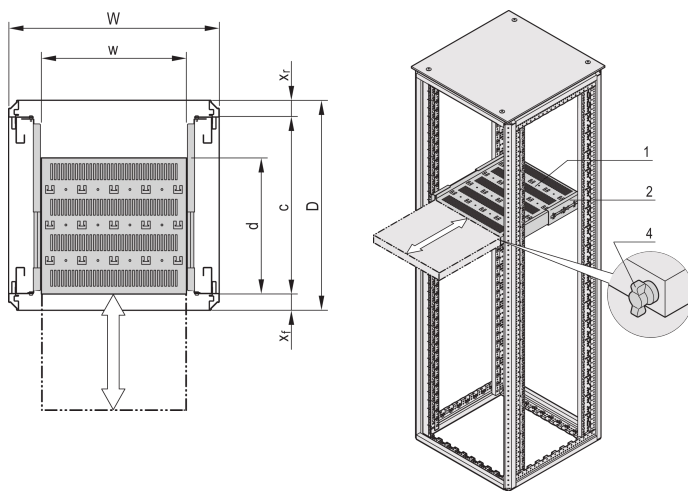

19-inch telescopische plank voor Varistar CP, Novastar, 70 kg, RAL 7035, 600 W 700D

CATALOGUSNUMMER

22130-354

Varistar, Novastar en EURORACK 19" schap, stationair met een draagvermogen van 70 kg, geperforeerd voor eenvoudige montage.

CERTIFICERINGEN

KENMERKEN

Geperforeerde uitsparingen voor het monteren van kabelbinders

Statisch draagvermogen 70 kg

Incl. Telescopische glijbanen

Vergrendelen met T-balkvergrendeling mogelijk

St, 1,5 mm

Perforatie van hamerkop voor montage met kabelbinders