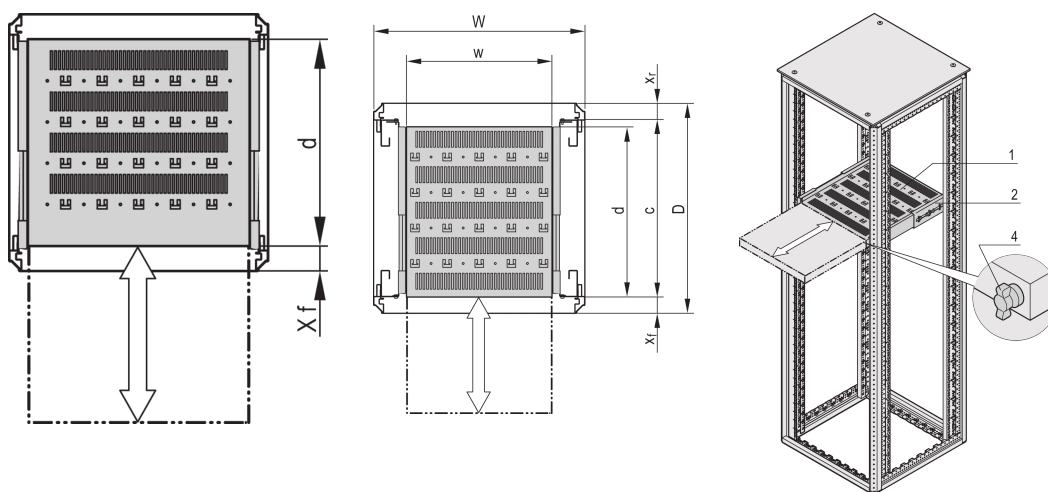

19-inch telescopische plank voor Varistar CP, Novastar, 70 kg, RAL 7035, 600 W 800D

CATALOGUSNUMMER

22130-355

Varistar, Novastar en EURORACK 19" schap, stationair met een draagvermogen van 70 kg, geperforeerd voor eenvoudige montage.

CERTIFICERINGEN

KENMERKEN

Geperforeerde uitsparingen voor het monteren van kabelbinders

Statisch draagvermogen 70 kg

Incl. Telescopische glijbanen

Vergrendelen met T-balkvergrendeling mogelijk

St, 1,5 mm

Perforatie van hamerkop voor montage met kabelbinders

PRODUCTKENMERKEN

Type: Telescopische plank

Breedte: 400mm

Diepte: 682mm

Hoeveelheid in verpakking: 1

Kleur: Lichtgrijs

Kleurcode: RAL 7035

Afwerking: Gepoedercoat

Materiaal: Staal

Productserie: Varistar CP; Novastar

Producttype: Legplank

Gross Weight: 9.66kg

AANVULLENDE PRODUCTGEGEVENS

Montagebeugel voor montage van telescopische schuif op frame dient afzonderlijk te worden besteld.