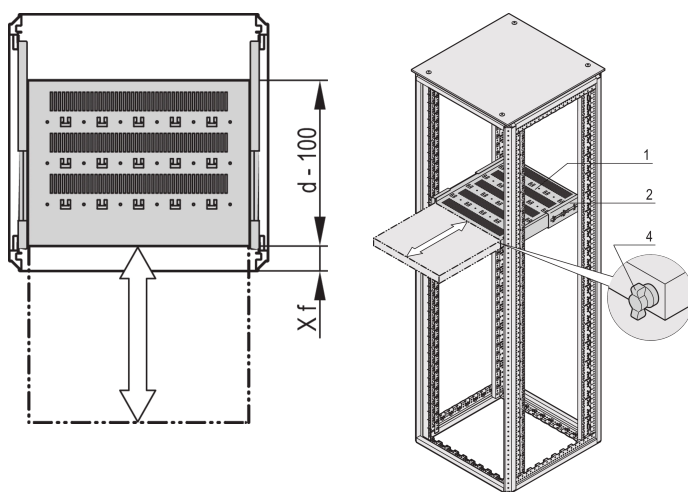

19-inch telescopische plank voor Varistar CP, Novastar, 70 kg, RAL 7035, 800 W 500D

CATALOGUSNUMMER

22130-372

Varistar, Novastar en EURORACK 19" schap, stationair met een draagvermogen van 70 kg, geperforeerd voor eenvoudige montage.

CERTIFICERINGEN

KENMERKEN

Geperforeerde uitsparingen voor het monteren van kabelbinders

Statisch draagvermogen 70 kg

Incl. Telescopische glijbanen

Vergrendelen met T-balkvergrendeling mogelijk

St, 1,5 mm

Perforatie van hamerkop voor montage met kabelbinders

PRODUCTKENMERKEN

Type: Telescopische plank

Breedte: 600mm

Diepte: 600mm

Hoeveelheid in verpakking: 1

Kleur: Lichtgrijs

Kleurcode: RAL 7035

Afwerking: Gepoedercoat

Materiaal: Staal

Productserie: Varistar CP; Novastar

Producttype: Legplank

Gross Weight: 7kg

AANVULLENDE PRODUCTGEGEVENS

Montagebeugel voor montage van telescopische schuif op frame dient afzonderlijk te worden besteld.