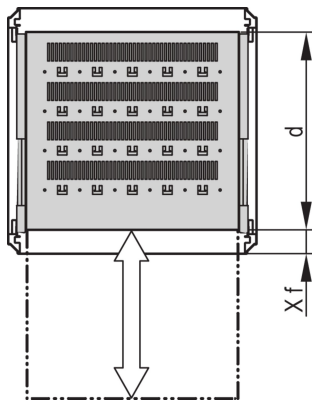

## CATALOGUSNUMMER

**22130-373**

Varistar, Novastar en EURORACK 19" schap, stationair met een draagvermogen van 70 kg, geperforeerd voor eenvoudige montage.