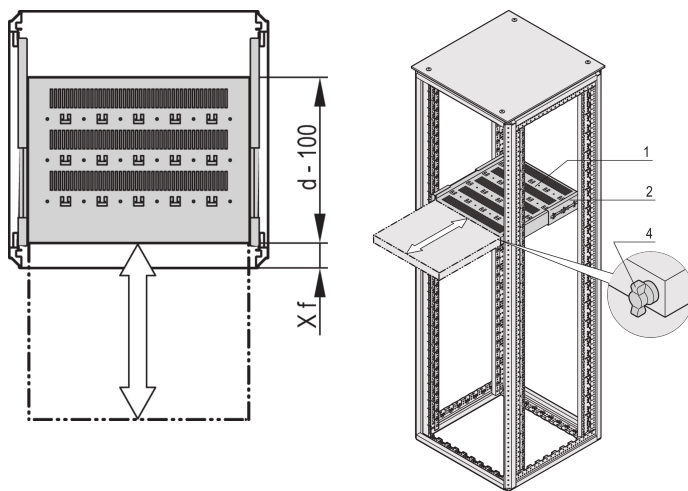

## CATALOGUSNUMMER

22130-374

Varistar, Novastar en EURORACK 19" schap, stationair met een draagvermogen van 70 kg, geperforeerd voor eenvoudige montage.

## PRODUCTKENMERKEN

Type: Telescopische plank

Breedte: 600mm

Diepte: 800mm

Hoeveelheid in verpakking: 1

Kleur: Zwartgrijs

Kleurcode: RAL 7021

Afwerking: Gepoedercoat