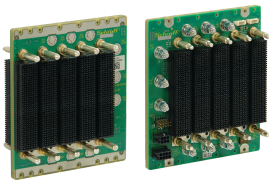

# VPX-backplane, 3 u, 5 sleuven, Full-Mesh, met RTM

## CATALOGUSNUMMER

**23001-813**

De nVent SCHROFF VPX Backplane heeft een uitstekende signaalintegriteit voor de hoogste gegevensoverdrachtsnelheden.

## PRODUCTKENMERKEN

Producttype: Achterplaat

Aantal sleuven: 5

Rekhoogte: 3U

Type achterzijde: VPX Full-mesh

Sleufbreedte: 4HP

Connectortype: MultiGig

Type stroomconnector: Powerstuds M4

Type netaansluiting: Microfit, 8-pins

Breedte: 120.67mm

Net Weight: 0.53kg

Hoeveelheid in verpakking: 1