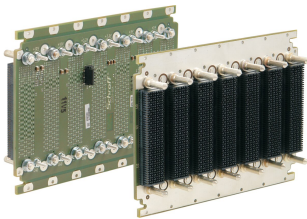

# VPX-backplane, 3 u, 9 sleuven, BKP3-CEN09-15.2,17-4, RTM

## CATALOGUSNUMMER

**23001-834**

De nVent SCHROFF VPX Backplane heeft een uitstekende signaalintegriteit voor de hoogste gegevensoverdrachtsnelheden.

## KENMERKEN

In overeenstemming met: VITA 46,0 VPX-basisstandaard; VITA 46,3 Serial RapidIO op VPX; VITA 46,4 PCI Express op VPX Fabric-connector; VITA 46,7 Ethernet op VPX Fabric-connector; VITA 46,11 System Management voor VPX

## PRODUCTKENMERKEN

Producttype: Achterplaat

Aantal sleuven: 9

Rekhoogte: 3U

Type achterzijde: VPX, VITA 65

Sleufbreedte: 5HP

Connectortype: MultiGig

Type stroomconnector: Powerstuds M4