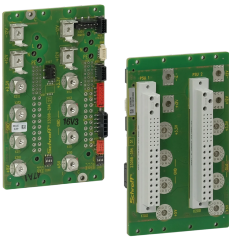

CPCI Power Backplane met P 47-connector, 3 u, 16 pk, 2x P47

CATALOGUSNUMMER

23098-394

Power Backplane voor CompactPCI-toepassingen. Met P47-voedingsconnector.

CERTIFICERINGEN

KENMERKEN

In overeenstemming met: Specificatie PICMG 2,11 R1.0 CompactPCI-voedingsinterface

In overeenstemming met: Specificatie van de PICMG 2,9 R1.0-systeembeheerbus

Enkelvoudige, parallelle of redundante werking mogelijk

Geografisch adres instelbaar

Voeding via krimcontacten in de stekker, geen voedingsspanning op de backplane

Voedingskabel verkrijgbaar als accessoire

DC-uitgangen met stroombugs voor extreem lage spanningsdalingen

PRODUCTKENMERKEN

Producttype: Achterplaat

Aantal sleuven: 2

Rekhoogte: 3U

Type achterzijde: CompactPCI-voedingsachterplaat met P47

Sleufbreedte: 8HP

Connectortype: P47

Type stroomconnector: (2) P47

Type netaansluiting: SMCQ, 12-pins; MicroMatch, 10-pins

Breedte: 80.3mm

Net Weight: 0.322kg

Hoeveelheid in verpakking: 1

WAARSCHUWING