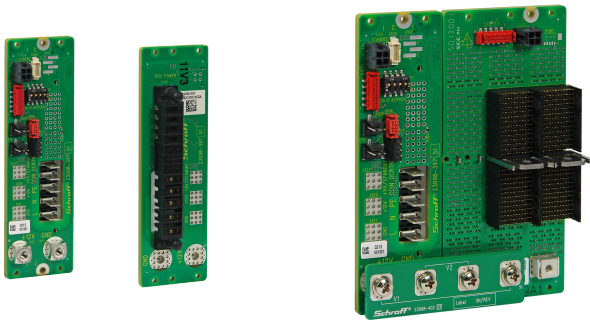

CPCI seriële Power Backplane, 3 u, 8 HP, 1 sleuf

CATALOGUSNUMMER

23098-397

Power Backplane voor seriële CompactPCI-toepassingen. Er kunnen maximaal 4 Power backplanes worden aangesloten om het vermogen te verhogen of voor redundantie.

CERTIFICERINGEN

KENMERKEN

Power backplane voor inplugbare voedingseenheden met FCI Power Blade

3 U, 8 HP, 1 VOEDINGSEENHEID-CONNECTOR

Aparte ingangen voor AC en DC met Fastons

Connector voor 12 V, 5 V stand-by, utility-signalen, stroomdeling, aan-uitknop, seriële console naar een UPS en digitale I/O aan de achterzijde

Optioneel kunnen de PICMG 2,9 SMBus-stekker en extra powerbugs voor 12 V en 5 V stand-by worden gemonteerd

Geografisch adres kan worden ingesteld met behulp van een DIP-switch

PRODUCTKENMERKEN

Producttype: Achterplaat

Aantal sleuven: 1

Rekhoogte: 3U

Type achterzijde: CompactPCI Serial

Sleufbreedte: 8HP

Connectortype: 01

Type stroomconnector: PwrBlade

Type netaansluiting: MicroMatch, 10-pins

Breedte: 39.6mm