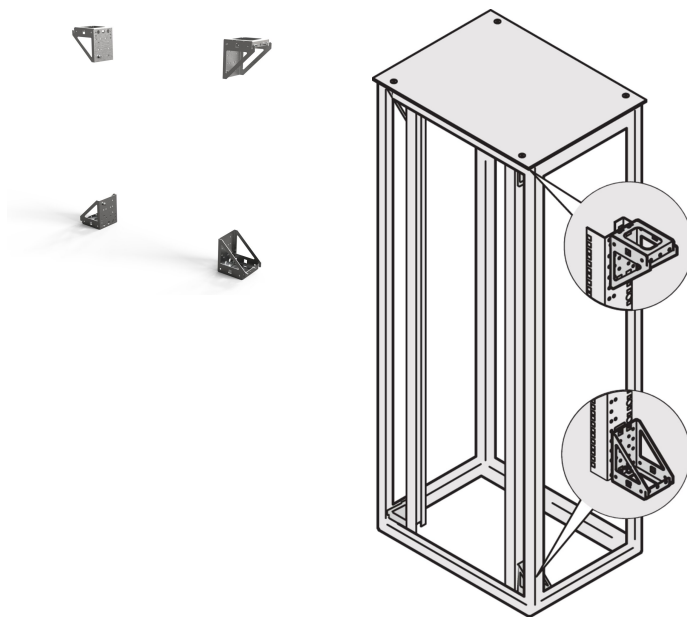

Varistar adaptersteun voor kleinere breedte

CATALOGUSNUMMER

23130-091

Varistar adapterbeugel voor kleinere breedte voor montage van 2 paneel-/schuifbevestigingen. Het wordt geleverd in combinatie met de montage van dieptebalken, verzonken 19-inch paneel-/schuifbevestigingen.

CERTIFICERINGEN

KENMERKEN

Voor de montage van 2 paneel-/schuifbevestigingen

Voor kasten van 800 mm breed voor montage van 19 inch

In combinatie met de montage van dieptebalken, verzonken 19-inch paneel-/schuifbevestigingen

PRODUCTKENMERKEN

Producttype: Beugel

Productserie: Varistar CP

Type: Adapterbeugel

Werkt met: Varistar CP

Materiaal: Staal

Afwerking: Aluminium-verzinkt

Hoeveelheid in verpakking: 4