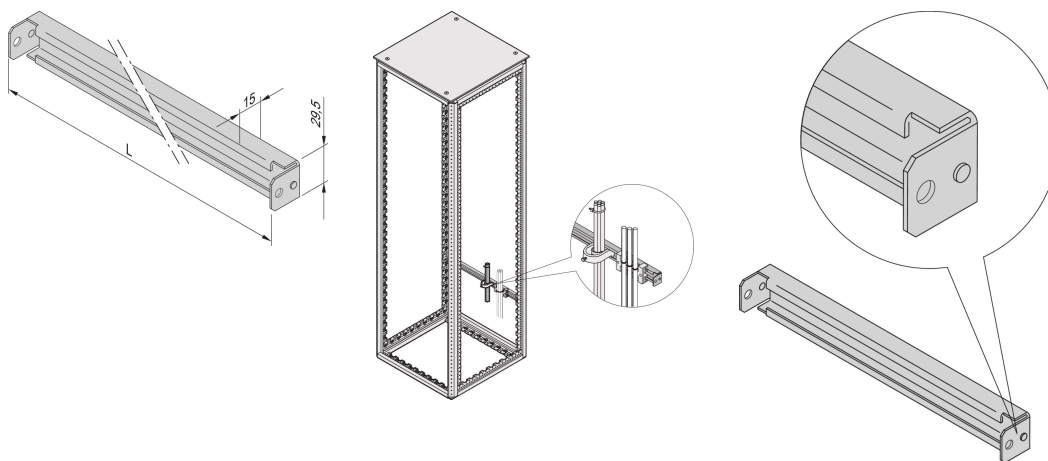

# Varistar C-rail voor kastbreedte 600 W

## CATALOGUSNUMMER

**23130-333**

C-rails zijn voor beter kabelbeheer. Installatie in het algemeen achter de 19-inch standers. Ze zijn compatibel met standaard kabelklemmen.

## PRODUCTKENMERKEN

Breedte: 600mm

Hoeveelheid in verpakking: 2

Afwerking: Aluminium-verzinkt

Lengte: 550mm

Materiaal: Staal

Productserie: Varistar CP

Producttype: C-rail