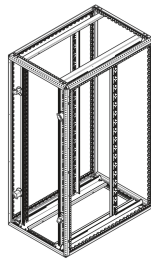

# Kabelgeleiding van glasvezelkabel

## CATALOGUSNUMMER

**23130-391**

Kabelspool moet in een rek worden gemonteerd om glasvezelkabels te beheren.

## KENMERKEN

Voor het veilig leggen van glasvezelkabels zonder schade

Voor montage op 19-inch paneel-/schuifsteun

Kabelkanalen, radius 30 mm, breedte 50 mm, hoogte zijpaneel 15 mm

Gemonteerd van binnen of buiten op paneel-/schuifbevestiging