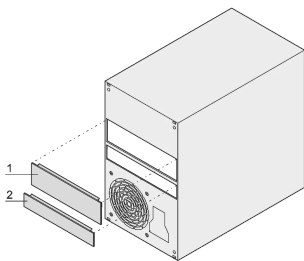

Schijfdeksel voor Slim Line Drive

CATALOGUSNUMMER

24496-122

Klep om de uitsparing van een optisch stationcompartiment te sluiten wanneer het station niet is geïnstalleerd.

KENMERKEN

Het voorpaneel is met de klem in de uitsparing van de aandrijfeenheid geklemd

PRODUCTKENMERKEN

Producttype: Deksel

Werkt met: Systemen

Hoeveelheid in verpakking: 1

Gross Weight: 0.035kg

WAARSCHUWING

nVent-producten moeten alleen worden geïnstalleerd en gebruikt zoals aangegeven in de instructiebladen en trainingsmateriaal van nVent. Instructiebladen zijn beschikbaar op www.nvent.com en bij uw nVent klantenservicevertegenwoordiger. Onjuiste installatie, misbruik, verkeerde toepassing of ander falen om de instructies en waarschuwingen van nVent volledig te volgen, kan leiden tot productstoringen, schade aan eigendommen, ernstig lichamelijk letsel en de dood en/of uw garantie ongeldig maken.