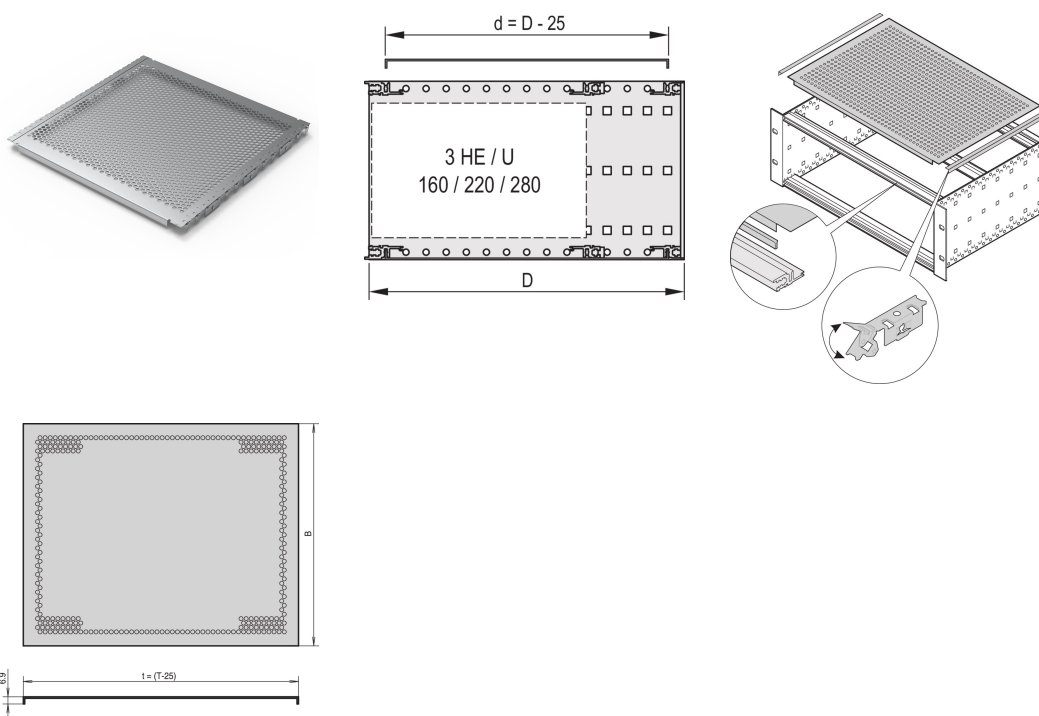

EuropacPRO-afdekplaat, universeel, 63 pk, 235 mm

CATALOGUSNUMMER

24560-042

Een afdekplaat wordt gebruikt voor elektromagnetische afscherming of als mechanische bescherming. De kap kan worden gebruikt is dat er niet-standaard planken in de subrack worden gemonteerd.

CERTIFICERINGEN

KENMERKEN

De afscherming wordt geleverd door optionele roestvrijstalen EMC-pakkingen, tussen de afdekplaat en het zijpaneel

Voor variabele positionering van horizontale rails, bijvoorbeeld voor PCB's met niet-standaardformaten

Perforatiegraad 58%

Geschikt voor gebruik met alle horizontale rails

PRODUCTKENMERKEN

Rekbreedte: 63HP

Diepte: 235mm

Hoeveelheid in verpakking: 2

Afwerking: Geëloxeerd

Materiaal: Aluminium

Productserie: EuropacPRO

Producttype: Afdekplaat

Type: Universeel

Werkt met: Subracks

Net Weight: 0.335kg

Verpakkingseenheid: Paar

AANVULLENDE PRODUCTGEGEVENS

Daarnaast zijn 4 contactstrips per steunbeugel vereist om de afdekking aan de horizontale rail te bevestigen.